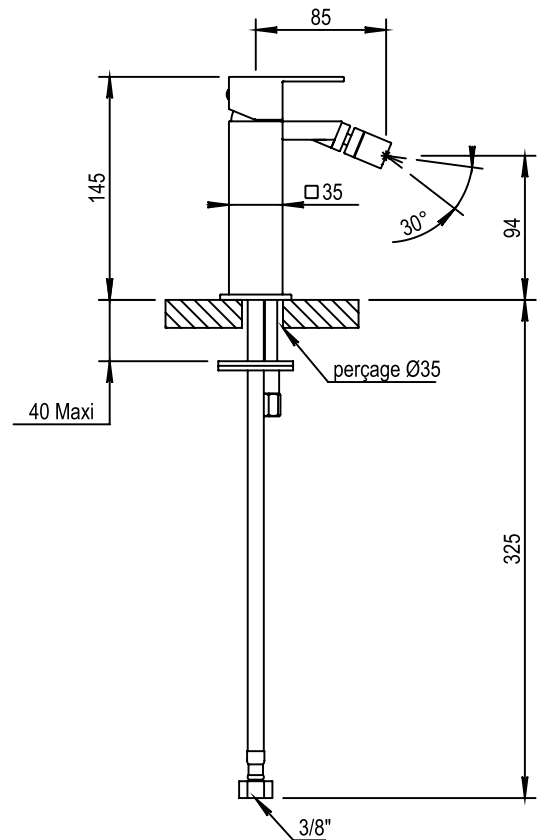

Réf. **80.711**

Mitigeur bidet avec vidage clic-clac

CARACTÉRISTIQUES

Mitigeur bidet avec vidage clic-clac, raccords flexibles
Single lever basin bidet with up and down drain, flexible hoses

FINITION USUELLE