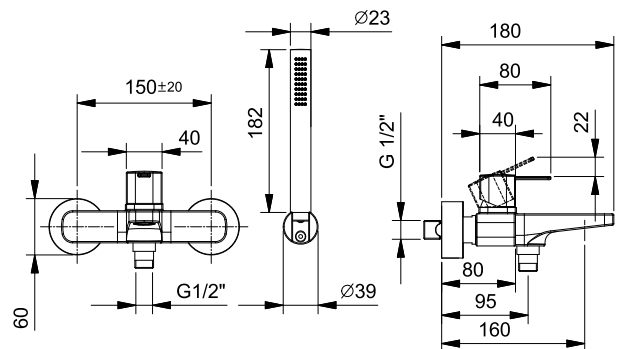

АРТ. M115

Смеситель из стены для ванны

- вылет 16 см
- ручка
- переключатель на 2 потока
- ручная лейка FIT
- гибкий шланг 150 см ПВХ
- держатель ручной лейки

Отделки:

- ☐ Хром 24 02 M115
- ☐ Черный матовый 24 13 M115

Проект:

Комната:

Дата:

Комментарии:

сертификаты: