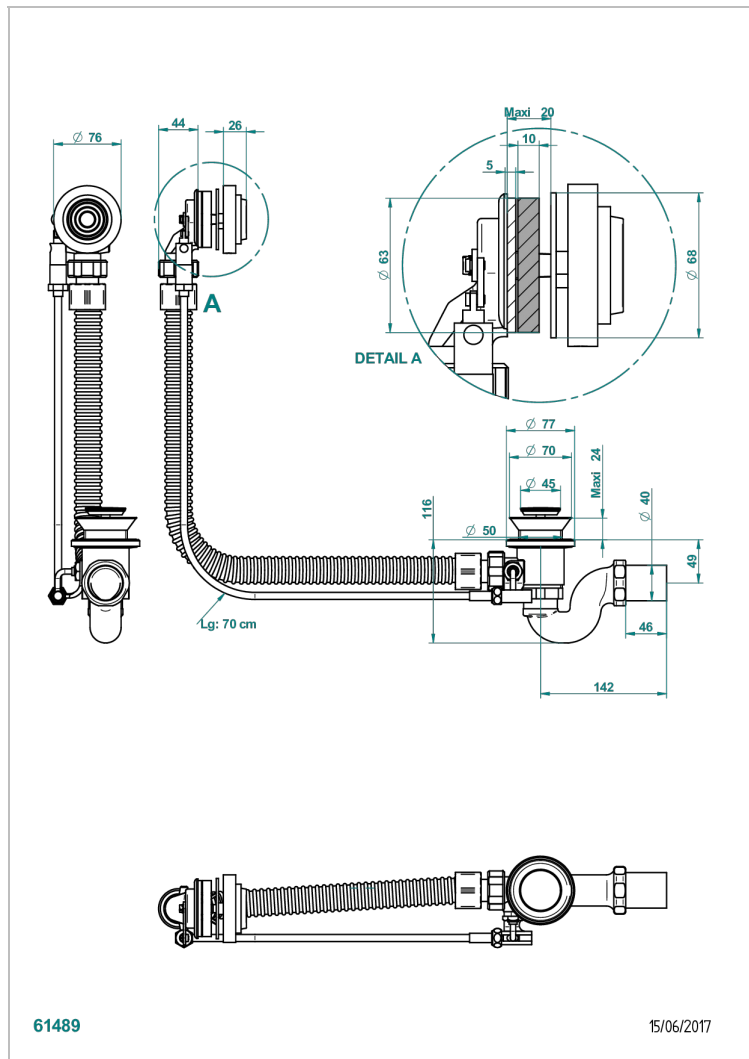

WEST COAST С РУЧКАМИ-КРЕСТИКАМИ С ГИЛЬОШЕМ

U9C-300/70

Автоматический донный клапан для ванны длина сифона 70 см

THG
PARIS

61489

15/06/2017

ХАРАКТЕРИСТИКИ

- West coast с ручками-крестиками с гильошем
- Автоматический донный клапан для ванны длина сифона 70 см