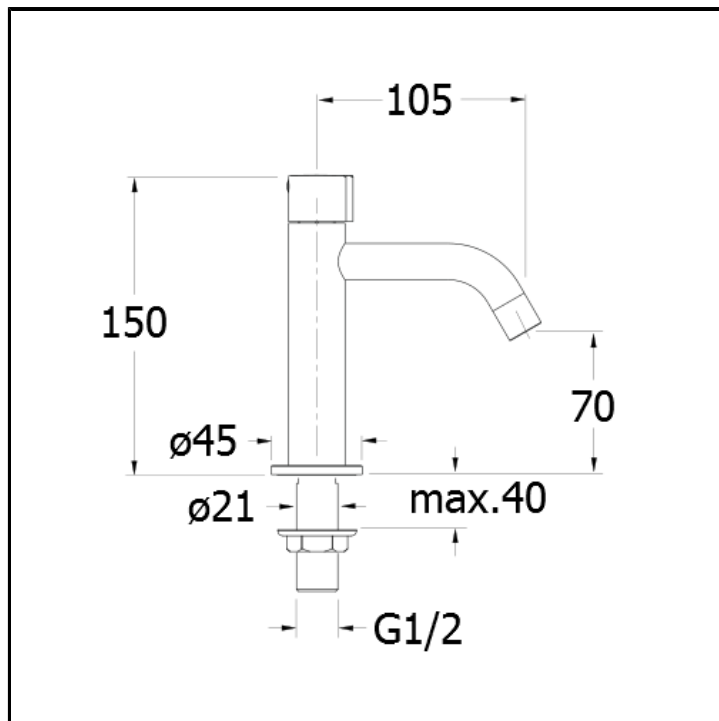

1/2" "cold water" tap