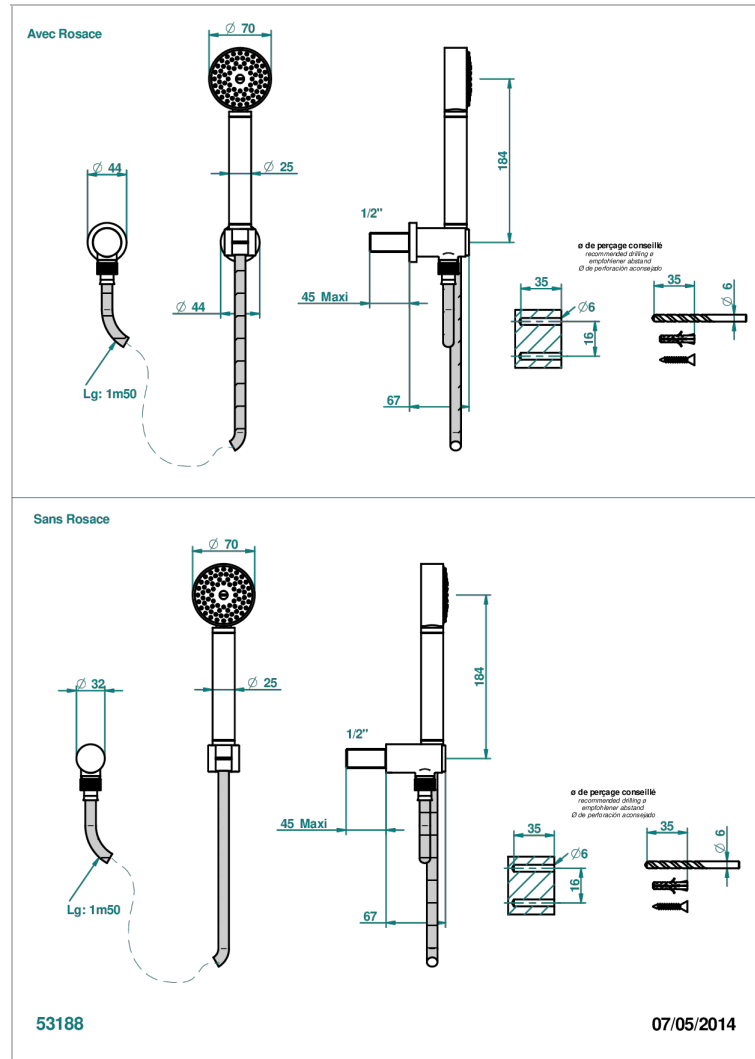

МЕТАМОРФОЗЕ С РУКОЯТКАМИ

G6B-52

Душ ручной стильный встраиваемый в стену, шланг, стационарный кронштейн и колено для душа

THG[®]
PARIS

ХАРАКТЕРИСТИКИ

- Metamorphose с ручьятками
- Душ ручной стильный встраиваемый в стену, шланг, стационарный кронштейн и колено для душа

ТЕХНИЧЕСКИЕ ХАРАКТЕРИСТИКИ

- Recommandé : 3 bars (max. 5 bars) - Advised : 43,5 psi (max. 72 psi)
- 9,5 l/min à 3 bars (2.5 gpm at 43.5 psi)

ДОСТУПНЫЕ ВАРИАНТЫ ПОКРЫТИЙ

Blush PVD - H62
Graphite PVD - H64
Matt Umber PVD - H67
Matt blush PVD - H60
Matt graphite PVD - H65
Umber PVD - H66

Аранья (чёрный никель) - D24
Бронза - D01
Золото - F01
Матовая красная старинная медь - H07
Матовое золото - F07
Матовое светлое золото - F31

Матовый никель - C01
Матовый хром - C02
Никель - B01
Покрытие PVD бронза - F33
Покрытие PVD золотистый цвет - H52
Покрытие PVD латунь - H49