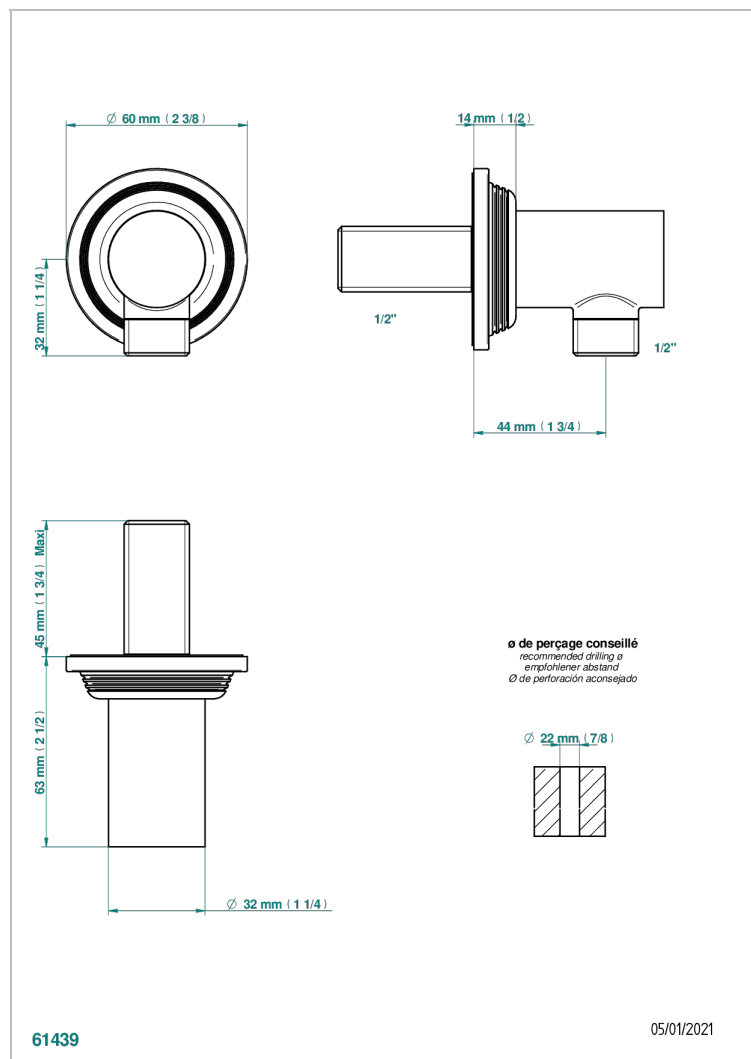

WEST COAST С РУЧКАМИ-КРЕСТИКАМИ С БЕЛЫМ ОНИКСОМ

THG[®]
PARIS

U9G-53E

Вывод 1/2" встраиваемый в стену

ХАРАКТЕРИСТИКИ

- West coast с ручками-крестиками с белым ониксом
- Вывод 1/2" встраиваемый в стену

ДОСТУПНЫЕ ВАРИАНТЫ ПОКРЫТИЙ