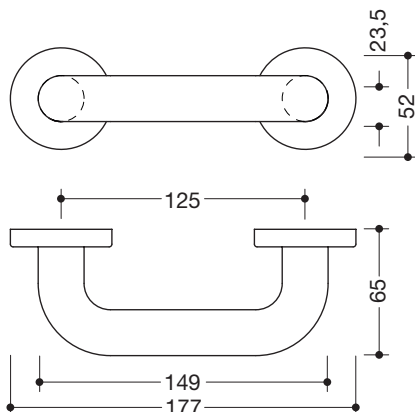

Abmessungen in mm

Farben

Polyamid, matt

Alternative Farben

Polyamid

Technische Änderungen vorbehalten, 07.03.2022

HEWI Heinrich Wilke GmbH
Postfach 1260
D-34442 Bad Arolsen

Telefon: +49 5691 82-0
Telefax: +49 5691 82-319

info@hewi.de
www.hewi.com