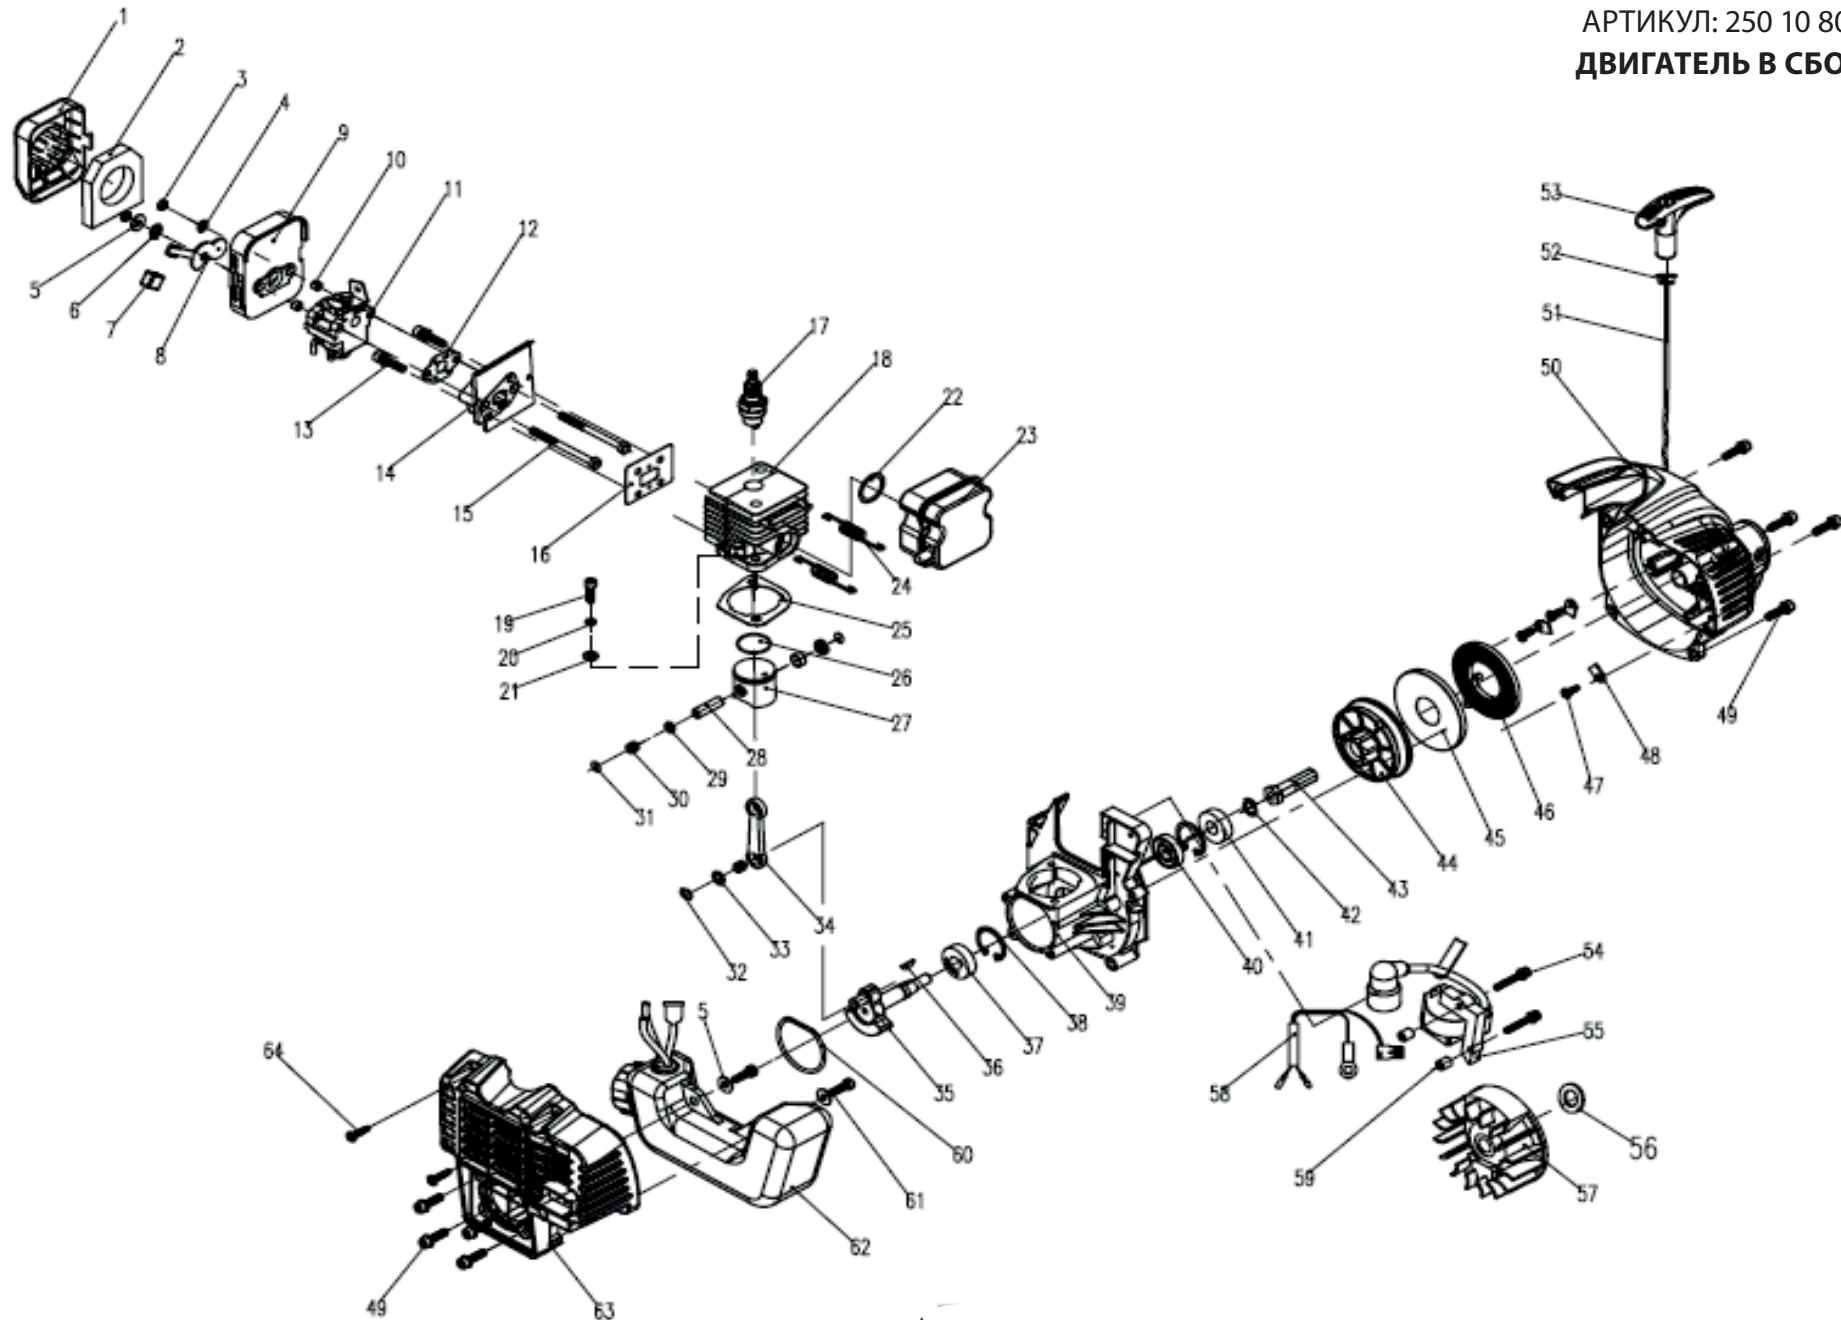

АРТИКУЛ: 250 10 8005
ДВИГАТЕЛЬ В СБОРЕ

**АРТИКУЛ: 250 10 8005
ДВИГАТЕЛЬ В СБОРЕ**

#	АРТИКУЛ	ОПИСАНИЕ	КОЛ-ВО
1	8020-983402-0000110	Крышка воздушного фильтра	1
2	8326-983401-0000010	Элемент воздушного фильтра	1
3	9NA-05B	Гайка	2
4	9341-923002-0000000	Шайба	3
5	8WF-05B	Шайба	1
6	9342-923001-0000000	Пружина	1
7	9348-923002-0000020	Втулка резиновая	1
8	9181-923001-0000010	Дроссель	1
9	8615-983401-0000110	Корпус воздушного фильтра	1
10	9066-923002-0000000	Элемент карбюратора	2
11	8613-981101-0000000	Карбюратор	1
12	8208-981001-0100010	Прокладка карбюратора	1
13	8SACN05-25B8.8	Винт	2
14	8141-981101-0000010	Проставка карбюратора	1
15	8206-981101-0000000	Винт	2
16	8208-981002-0100010	Прокладка проставки карбюратора	1
17	841102040	Свеча зажигания	1
18	8601-981101-0000000	Цилиндр	1
19	8SACD06-20B8.8	Винт	2
20	8WS-06B	Прокладка	2
21	8WF-06B	Шайба	2
22	8208-981102-0000010	Прокладка глушителя	1
23	8614-981101-0000000	Глушитель	1
24	8342-981101-0000000	Пружина крепления глушителя	2
25	8208-981101-0000010	Прокладка цилиндра	1
26	8604-981001-0000000	Поршневое кольцо	1
27	8603-981101-0000000	Поршень	1
28	8605-981101-0000000	Поршневой палец	1
29	8202-981001-0000000	Опорная шайба подшипника шатуна	2
30	88E-110809-WG	Подшипник поршневого пальца	2
31	8201-981101-0000000	Стопорное кольцо поршневого пальца	2
32	8201-981102-0000000	Прокладка	1
33	8321-981101-0000000	Прокладка шатуна	1
32-34	001510387	Шатун в сборе	1
35	8440-981101-0000000	Коленвал	1
36	8205-981101-0000000	Ключ	1
37	8BC-281208-WGP5	Подшипник коленвала	1
38	8CA-28B	Прокладка	2
35-43	001510394	Картер в сборе	1
40	9200-923001-0000010	Сальник	1
41	8BC-281208-ST	Подшипник	1
42	8CC-12B	Кольцо	1
43	8081-981101-0000000	Соединительный вал	1
44	9121-923001-0100010	Храповик стартера	1
45	9623-923001-0000000	Пружина	1
45,46	001510389	Пружина стартера в сборе	1
47	8SJAB40-12B	Саморез	3
48	8181-981101-0000000	Элемент	3
49	8SACP05-20D8.8	Винт	8
44-53	001510397	Стартер в сборе	1
51	9616-923001-0000010	Шнур стартера	1
52	9213-923001-0000000	Заклепка	1
53	9003-923001-0000110	Ручка стартера	1
54	8SACN04-30B8.8	Винт	2
55	8610-981101-0000000	Катушка зажигания	1
56	9341-923003-0000000	Шайба	1
57	8609-981101-0000000	Ротор (моховик)	1
58	9413-923003-0000010	Провод	1
59	8348-981101-0000000	Прокладка	2
60	8208-981103-0000010	Прокладка картера	1
61	8SACD05-20D8.8	Винт	2
62	8440-981102-0000010	Топливный бак	1
63	8004-981101-0012210	Крышка картера	1
64	8SJAB40-16B	Винт	3