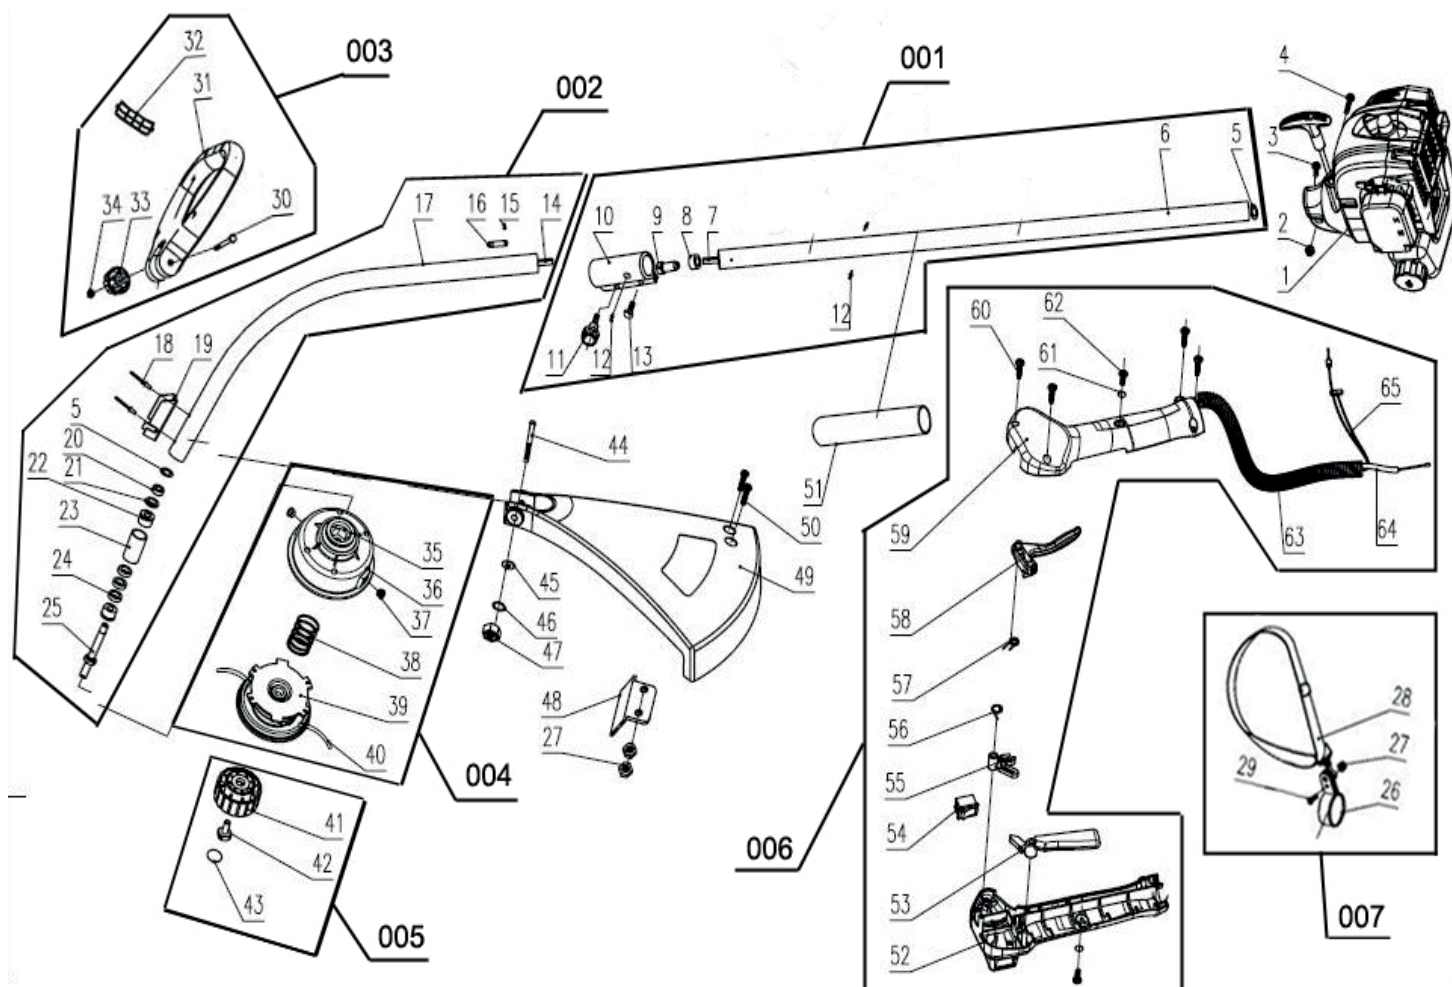

## PT 2540 ECO ТРИММЕР БЕНЗИНОВЫЙ

АРТИКУЛ: 250 10 8005

РЕЛИЗ: 06.2015

**ДЕТАЛИРОВКА ИЗДЕЛИЯ**

***PATRIOT***

АРТИКУЛ: 250 10 8005

**ШТАНГА В СБОРЕ**

#	АРТИКУЛ	ОПИСАНИЕ	КОЛ-ВО
1	8600-981101-0012210	Двигатель	1
2	9NA-05B	Винт	1
3	8SDAA50-12B	Винт	1
4	8SACP05-20D8.8	Винт	1
5	9325-903102-0000000	Крепёж	1
6	8440-921209-0000000	Верхняя труба	1
7	9089-921102-0100000	Верхний вал	1
8	8204-923101-0000000	Кольцо	1
9	8065-691201-0000000	Адаптер	1
10	8440-691202-0200000	Соединительная муфта	1
11	8313-691501-0000010	Ручка	1
12	9RH04-06	Заклёпка	1
13	8SACD06-14B8.8	Винт	1
14	9089-921103-0100000	Нижний вал	1
15	8RE03-04N	Заклёпка	1
16	8324-691201-0000000	Элемент трубы	1
17	8440-923129-0100010	Нижняя труба	1