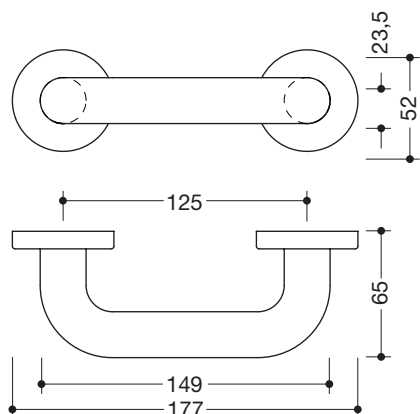

Abmessungen in mm

Farben

Polyamid, matt

Alternative Farben

Polyamid

Technische Änderungen vorbehalten, 07.03.2022

HEWI Heinrich Wilke GmbH
Postfach 1260
D-34442 Bad Arolsen

Telefon: +49 5691 82-0
Telefax: +49 5691 82-319

info@hewi.de
www.hewi.com