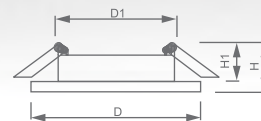

art. 15008

art. 15006

art. 15005

Светильник «Basic Metal» под лампу MR11

Световые характеристики светильника зависят от используемой в нем лампы (лампа в комплект поставки не входит).

Модель	DL110A		
Артикул	15008	15006	15005
Цвет	хром	золото	белый
Мощность	max 35W		
Патрон	G5.3	G4.0	G5.3
Тип	неповоротный под лампу		
Форма светильника	круг		
Материал корпуса	металл		металл
Монтажный диаметр, D1	Ø40mm		
Монтажная высота, H1	min 50mm		
Размеры, DxH	Ø54x21mm	Ø60x26mm	Ø54x21mm