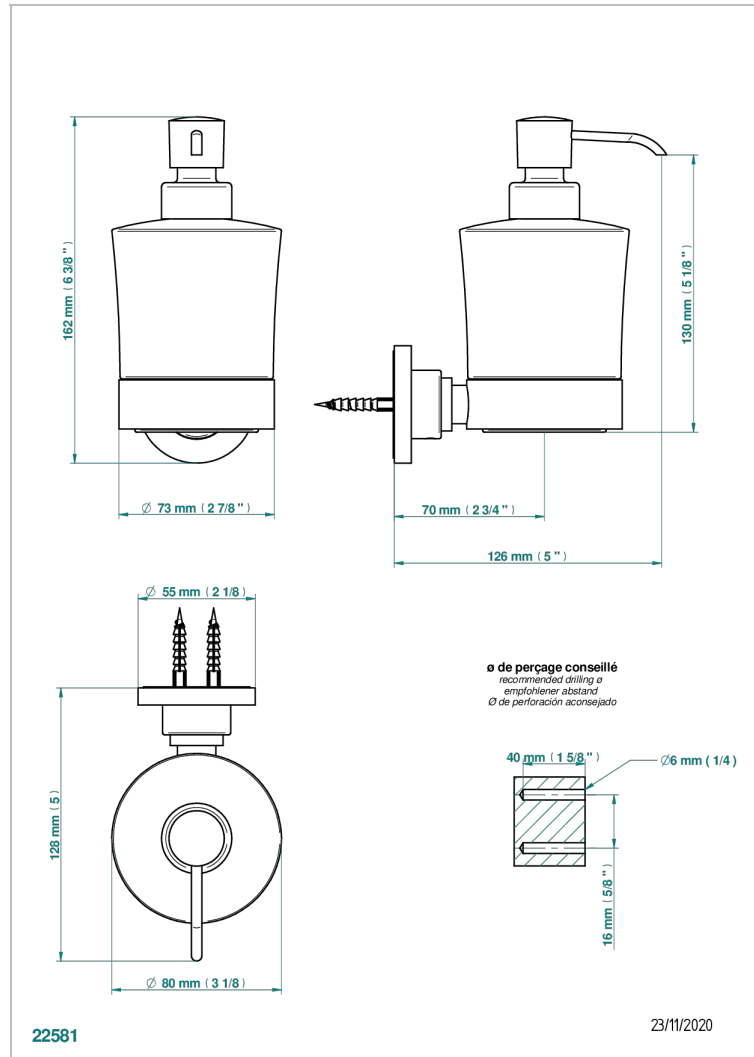

ВАМБОУ С БЕЛЫМ ХРУСТАЛЕМ

A35-613

Дозатор для жидкого мыла настенный

THG[®]
PARIS

ХАРАКТЕРИСТИКИ

- Bambou с белым хрусталём
- Дозатор для жидкого мыла настенный

ДОСТУПНЫЕ ВАРИАНТЫ ПОКРЫТИЙ

Blush PVD - H62
Graphite PVD - H64
Matt Umber PVD - H67
Matt blush PVD - H60
Matt graphite PVD - H65
Umber PVD - H66

Аранья (чёрный никель) - D24
Бронза - D01
Золото - F01
Матовая красная старинная медь - H07
Матовое золото - F07
Матовое светлое золото - F31

Матовый никель - C01
Матовый хром - C02
Никель - B01
Покрытие PVD бронза - F33
Покрытие PVD золотистый цвет - H52
Покрытие PVD латунь - H49