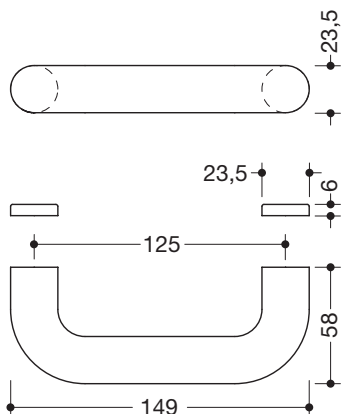

Abmessungen in mm

Farben

Polyamid, matt

Alternative Farben

Polyamid

Technische Änderungen vorbehalten, 07.03.2022

HEWI Heinrich Wilke GmbH
Postfach 1260
D-34442 Bad Arolsen

Telefon: +49 5691 82-0
Telefax: +49 5691 82-319

info@hewi.de
www.hewi.com