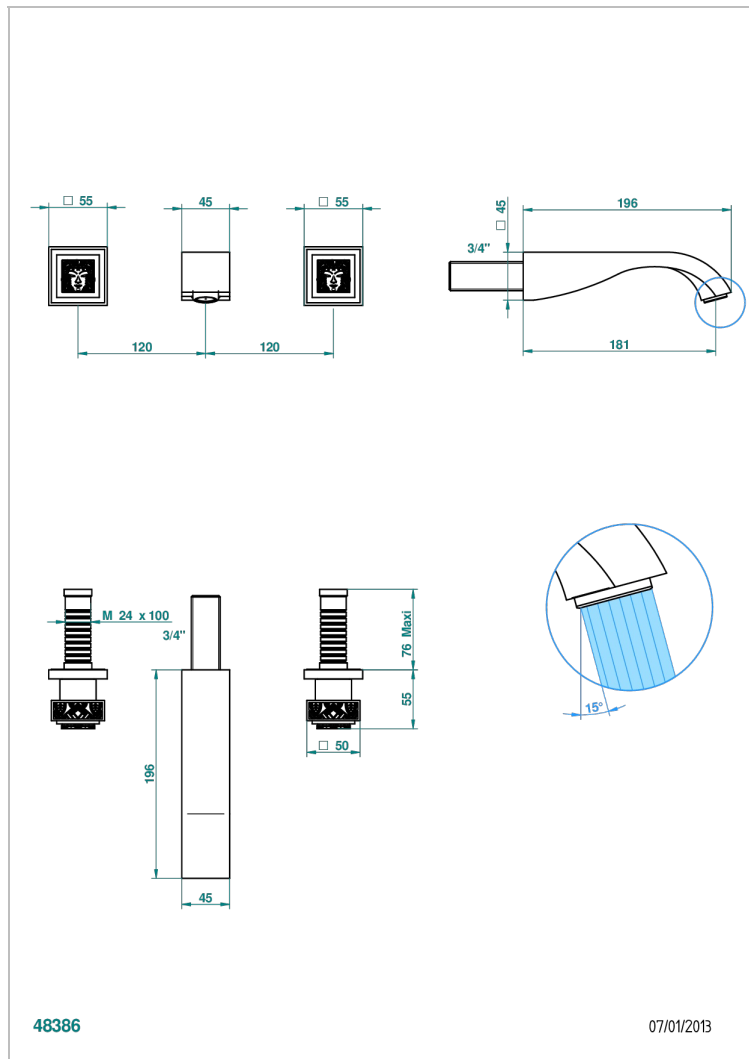

# MASQUE DE FEMME, METAL GRAVE

A2T-40GB

THG<sup>®</sup>  
PARIS

Внешняя часть смесителя встраиваемого в стену для раковины на три отверстия с изливом ГОЛИАФ

## ХАРАКТЕРИСТИКИ

- Masque de Femme, métal gravé
- Внешняя часть смесителя встраиваемого в стену для раковины на три отверстия с изливом ГОЛИАФ

## СВЯЗАННЫЕ ТОВАРНЫЕ ПОЗИЦИИ

- Ref. G00-40AC Встраиваемая часть смесителя настенного на три отверстия (не рукоят.)
- Ref. G00-40AM Встраиваемая часть смесителя настенного на 3 отверстия на пластине (рукоят.)