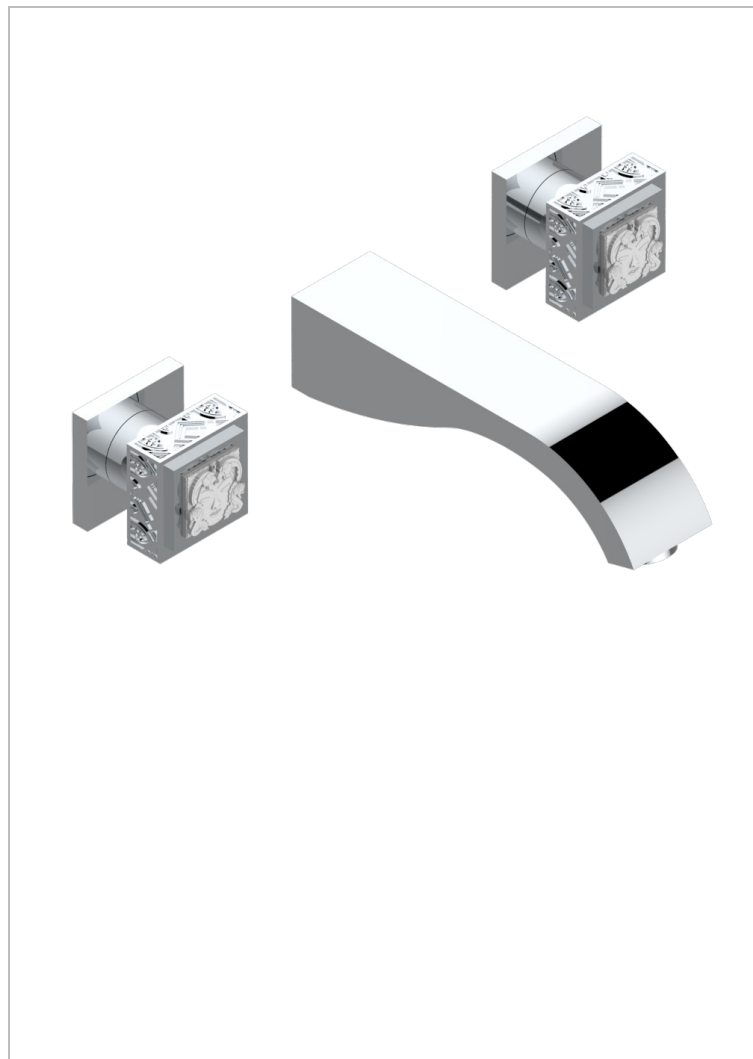

# MASQUE DE FEMME, METAL GRAVE

A2T-40GB

THG<sup>®</sup>  
PARIS

Внешняя часть смесителя встраиваемого в стену для раковины на три отверстия с изливом ГОЛИАФ

## ХАРАКТЕРИСТИКИ

- Masque de Femme, métal gravé
- Внешняя часть смесителя встраиваемого в стену для раковины на три отверстия с изливом ГОЛИАФ

## СВЯЗАННЫЕ ТОВАРНЫЕ ПОЗИЦИИ

- Ref. G00-40AC Встраиваемая часть смесителя настенного на три отверстия (не рукоят.)
- Ref. G00-40AM Встраиваемая часть смесителя настенного на 3 отверстия на пластине (рукоят.)