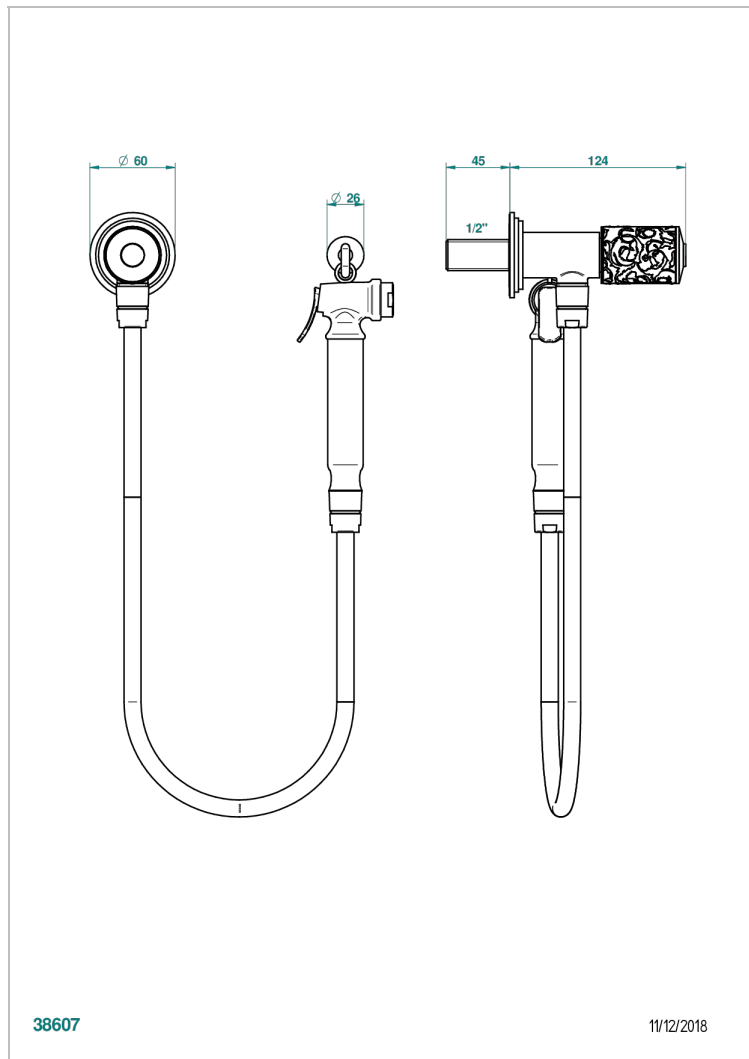

Душ гигиенический: вентиль, 1,25 м шланг, крючок, вывод для душа и лейка с клапаном (возможны только следующие покрытия A02, B01,C01, D03, E02, F01, G01,G02)

### ХАРАКТЕРИСТИКИ

- Frivole
- Душ гигиенический: вентиль, 1,25 м шланг, крючок, вывод для душа и лейка с клапаном (возможны только следующие покрытия A02, B01,C01, D03, E02, F01, G01,G02)