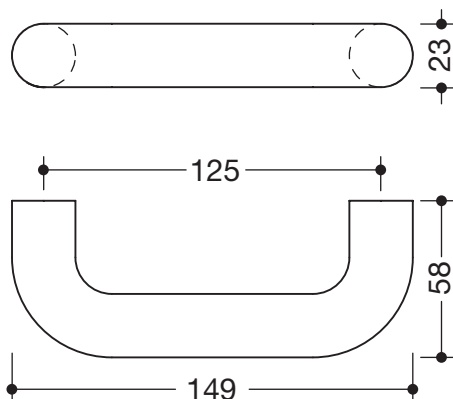

Abmessungen in mm

Farben

Polyamid, matt

Alternative Farben

Polyamid

Technische Änderungen vorbehalten, 23.05.2022

HEWI Heinrich Wilke GmbH
Postfach 1260
D-34442 Bad Arolsen

Telefon: +49 5691 82-0
Telefax: +49 5691 82-319

info@hewi.de
www.hewi.com