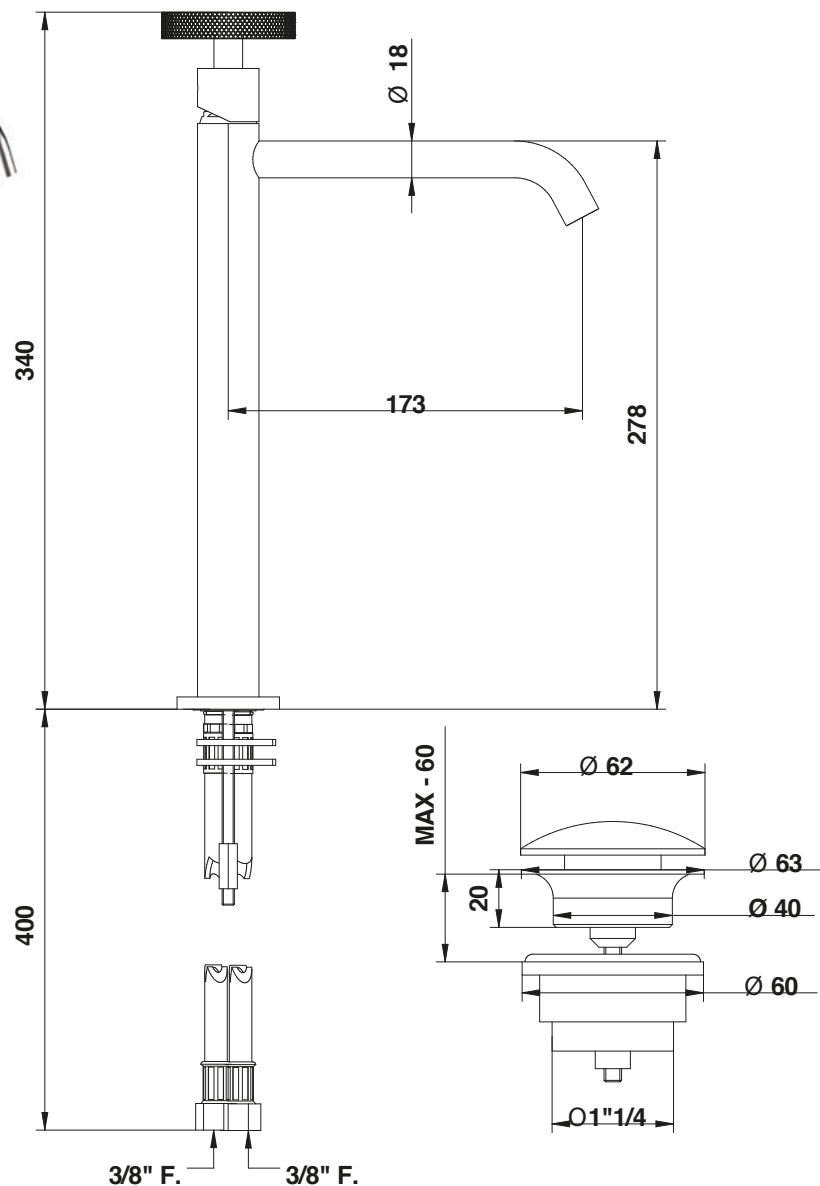

ARTICOLO COMPLETO / COMPLETE ITEM

38532_CROR
CROR

38532_CRRS
CRRS

38532_CNOA
CNOA/CNNE/OAOA

38321_OROR
OROR/FAFA/FARS

38532_NSNS
NSNS/NSRS

FINITURE E COLORI / FINISHES AND COLOURS

RICAMBI / SPARE PARTS

Cod. 38532
BOWLING

Miscelatore lavabo alto con
piletta clic-clac.

High basin mixer with clic-clac
waste.

bongio

Mario Bongio s.r.l.
Via Aldo Moro, 2
28017 San Maurizio d'Opaglio (NO) - Italy
tel: +39 0322 967248 fax: +39 0322 950012
www.bongio.com