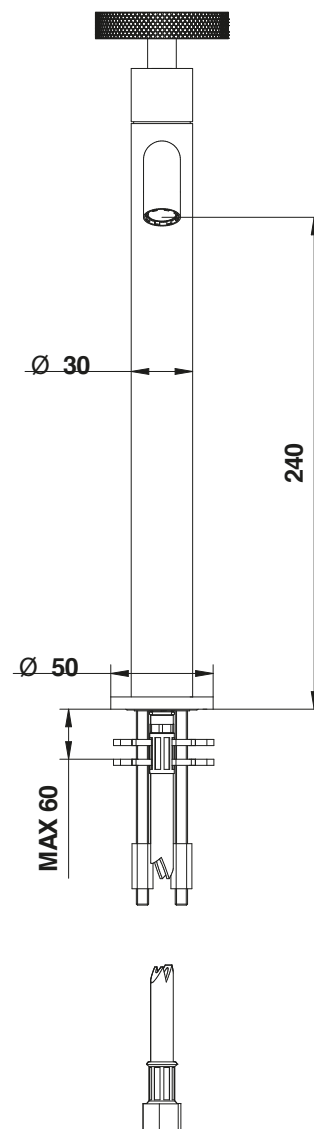

ARTICOLO COMPLETO / COMPLETE ITEM

38532_CROR
CROR

38532_CRRS
CRRS

38532_CNOA
CNOA/CNNE/OAOA

38321_OROR
OROR/FAFA/FARS

38532_NSNS
NSNS/NSRS

FINITURE E COLORI / FINISHES AND COLOURS

RICAMBI / SPARE PARTS

Cod. 38532
BOWLING

Miscelatore lavabo alto con
piletta clic-clac.

High basin mixer with clic-clac
waste.

bongio

Mario Bongio s.r.l.
Via Aldo Moro, 2
28017 San Maurizio d'Opaglio (NO) - Italy
tel: +39 0322 967248 fax: +39 0322 950012
www.bongio.com