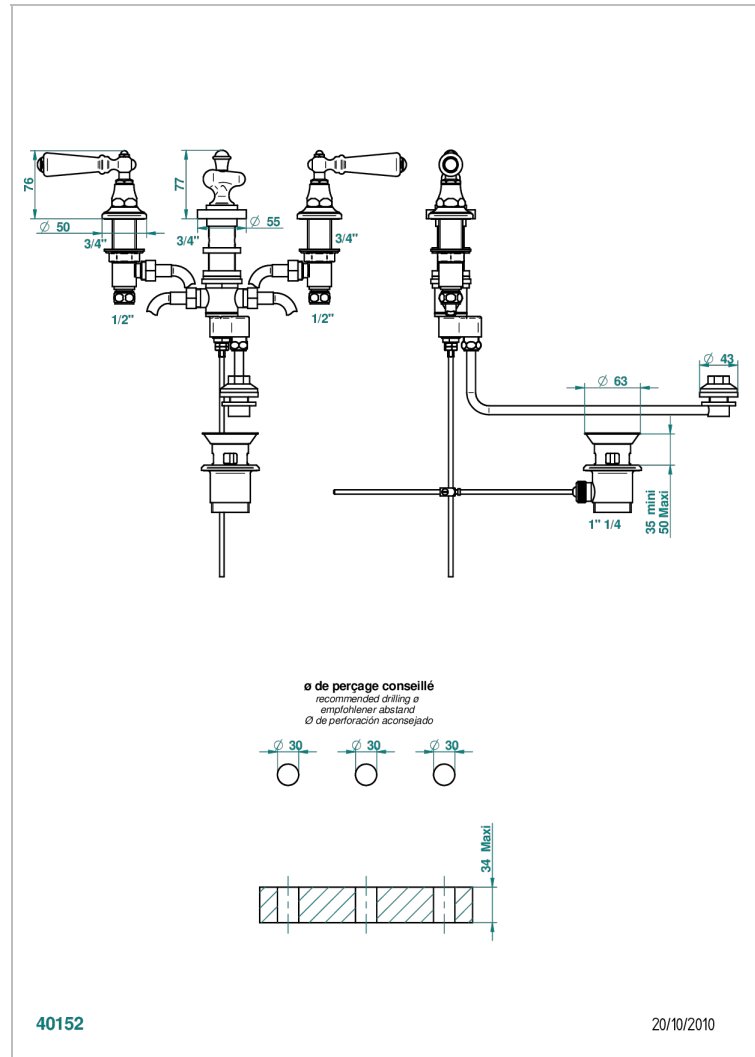

1900 С РУКОЯТКАМИ

G28-207

Смеситель для биде на три отверстия с направленным вверх распылителем и донным клапаном

THG[®]
PARIS

ХАРАКТЕРИСТИКИ

- 1900 с рукоятками
- Смеситель для биде на три отверстия с направленным вверх распылителем и донным клапаном