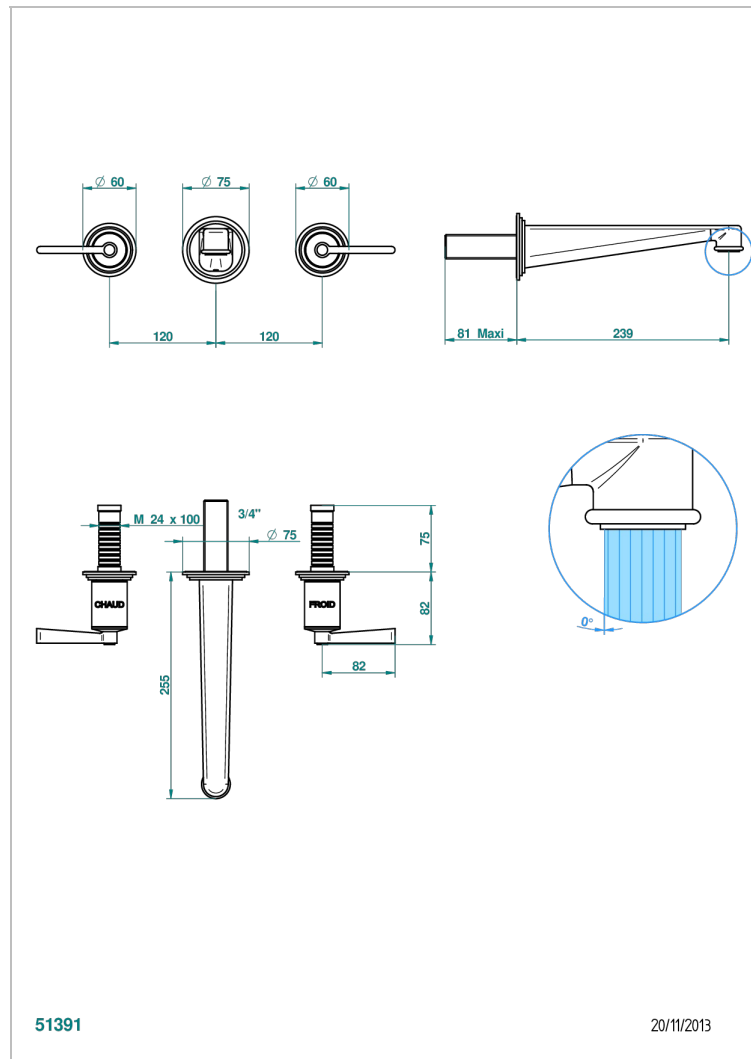

FAUBOURG METAL С РУКОЯТКАМИ

G2U-40SGB

THG[®]
PARIS

Внешняя часть смесителя встраиваемого в стену для раковины на три отверстия с изливом СУПЕР ГОЛИАФ- без выпуска

ХАРАКТЕРИСТИКИ

- Faubourg metal с рукоятками
- Внешняя часть смесителя встраиваемого в стену для раковины на три отверстия с изливом СУПЕР ГОЛИАФ- без выпуска

ТЕХНИЧЕСКИЕ ХАРАКТЕРИСТИКИ

- Recommandé : 3 bars (max. 5 bars) - Advised : 43,5 psi (max. 72 psi)
- 15 l/min à 3 bars (4 gpm at 43.5 psi)

СВЯЗАННЫЕ ТОВАРНЫЕ ПОЗИЦИИ

- Ref. G00-40AC Встраиваемая часть смесителя настенного на три отверстия (не рукоят.)
- Ref. G00-40AM Встраиваемая часть смесителя настенного на 3 отверстия на пластине (рукоят.)