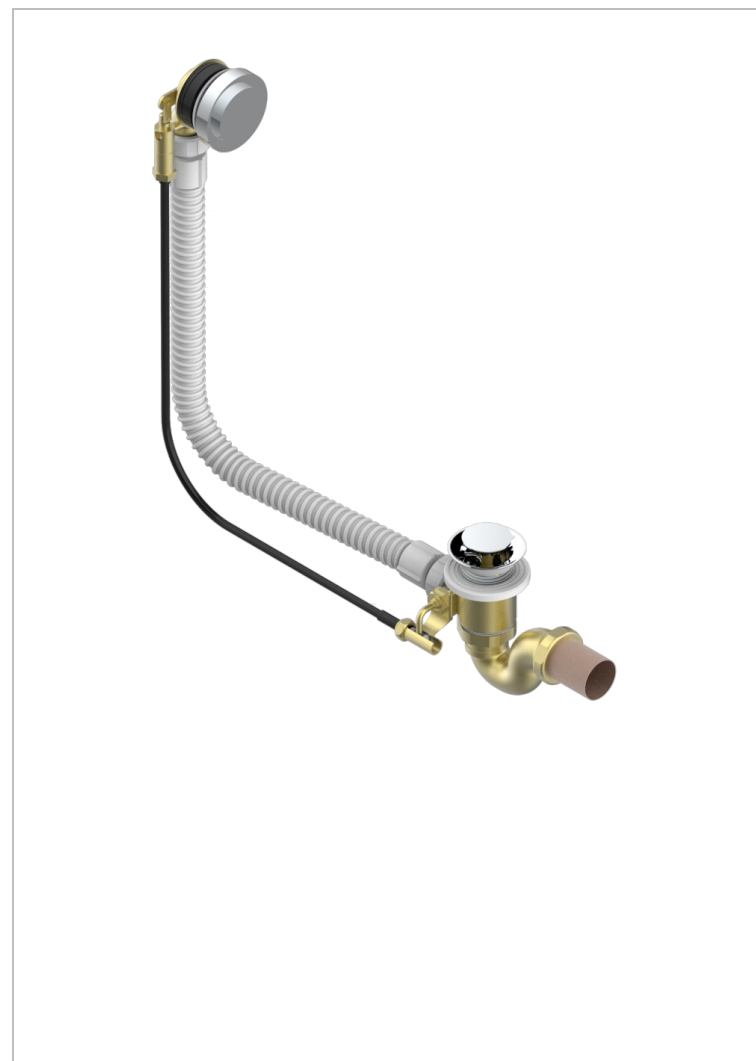

BEYOND CRYSTAL С КРАСНЫМ ХРУСТАЛЕМ

U6H-300/70

Автоматический донный клапан для ванны длина сифона 70 см

THG[®]
PARIS

ХАРАКТЕРИСТИКИ

- Beyond crystal с красным хрусталём
- Автоматический донный клапан для ванны длина сифона 70 см

ДОСТУПНЫЕ ВАРИАНТЫ ПОКРЫТИЙ

Blush PVD - H62
Graphite PVD - H64
Matt Umber PVD - H67
Matt blush PVD - H60
Matt graphite PVD - H65
Umber PVD - H66

Аранья (чёрный никель) - D24
Золото - F01
Матовое золото - F07
Матовое светлое золото - F31
Матовый хром - C02
Покрытие PVD бронза - F33

Покрытие PVD золотистый цвет - H52
Покрытие PVD латунь - H49
Покрытие PVD матовая бронза - F34
Покрытие PVD матовая латунь - H50
Покрытие PVD матовый золотистый - H53
Покрытие PVD матовый никель - H56

Покрытие PVD никель - H55
Розовое золото - F27
Сатинированное золото - F03
Сатинированный хром - C03
Светлое золото - F30
Серебро с родием - F18

Состаренный никель - H28
Хром - A02
Хром/золото - G02

42758