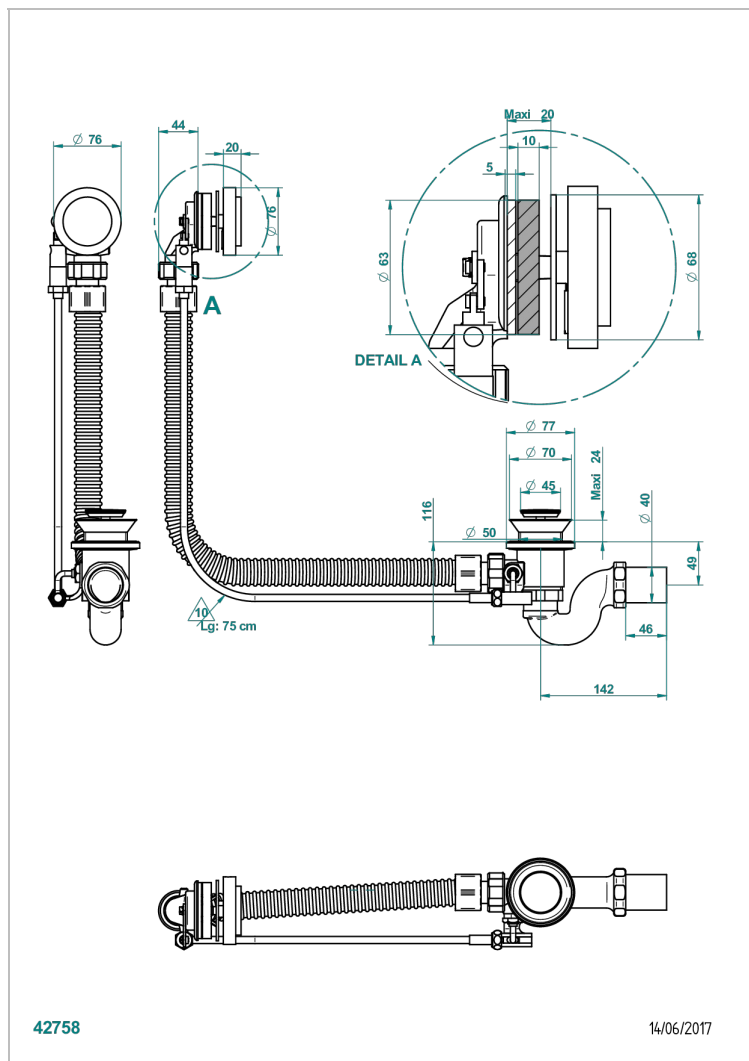

BEYOND CRYSTAL С КРАСНЫМ ХРУСТАЛЕМ

U6H-300/70

Автоматический донный клапан для ванны длина сифона 70 см

THG[®]
PARIS

ХАРАКТЕРИСТИКИ

- Beyond crystal с красным хрусталём
- Автоматический донный клапан для ванны длина сифона 70 см