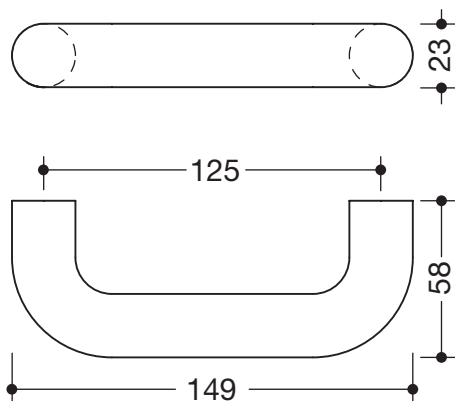

Abmessungen in mm

Farben

Polyamid, matt

Alternative Farben

Polyamid

Technische Änderungen vorbehalten, 23.05.2022

HEWI Heinrich Wilke GmbH
Postfach 1260
D-34442 Bad Arolsen

Telefon: +49 5691 82-0
Telefax: +49 5691 82-319

info@hewi.de
www.hewi.com