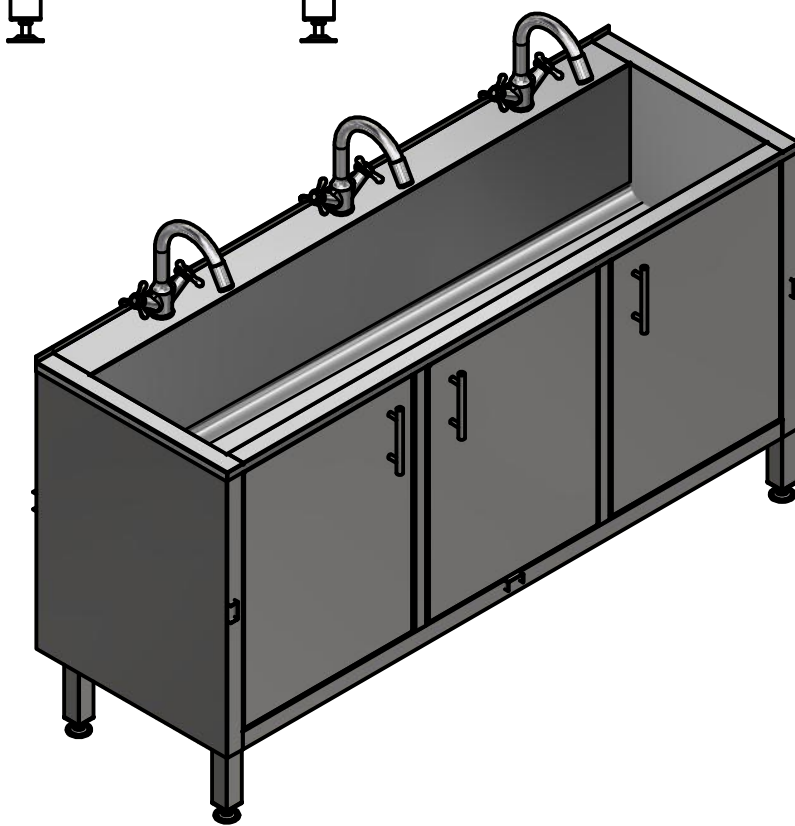

Ø42
3 отв.

линии зига

B (1:16)