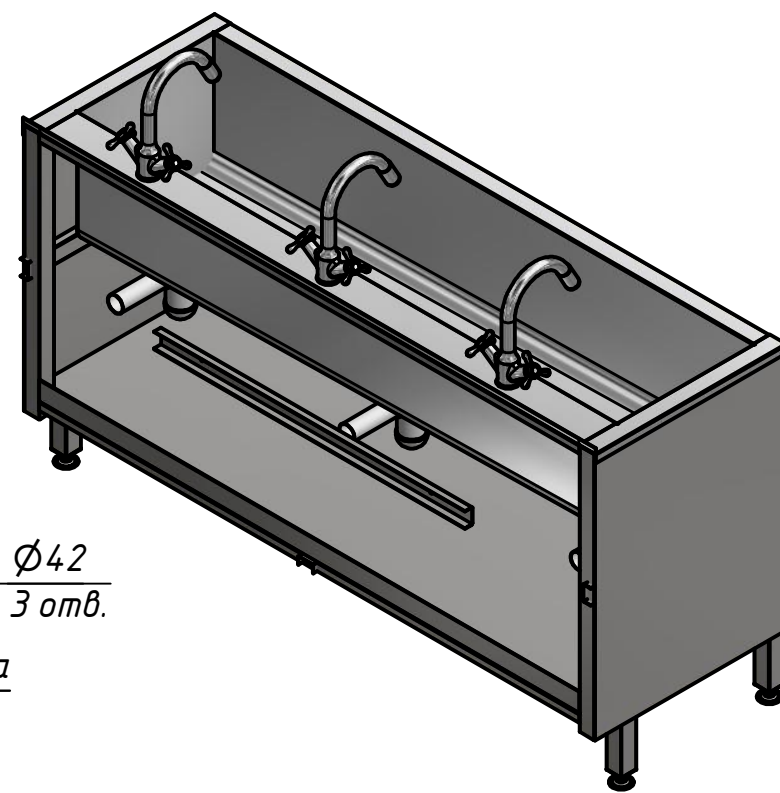

Ø42
3 отв.

линии зига

B (1:16)