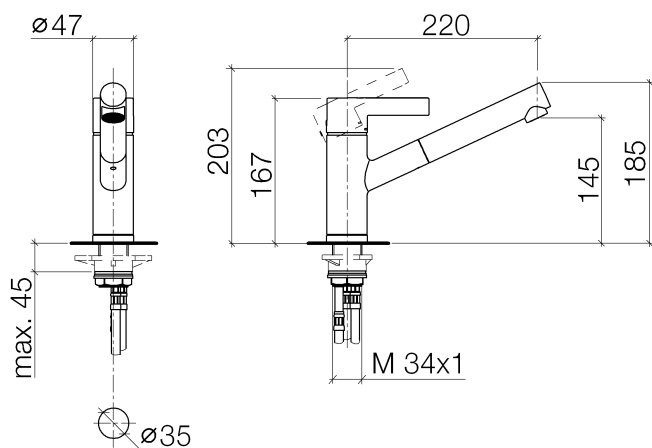

Кухня - епо

Смеситель однорычажный Pull-out - платина

Артикульный номер: 33 840 760-08

- вылет 220 мм
- поворотный излив 130°
- обогащенная воздухом струя
- высота смесителя 167 мм
- высота до аэратора 145 мм
- диаметр сверлёного отверстия 35 мм
- гибкий шланг с душевой струей в текстильной оплетке 1500 мм
- расход макс. 8 л/мин при гидравлическом давлении 3 бара
- не содержит свинца
- Группа смесителей согл. DIN 4109: 1
- (ADA)
- Защищён от обратного потока.

### размерный чертеж

Все величины в мм / дюймах = мм x 0,0394

Кухня - епо

Смеситель однорычажный Pull-out - платина

Артикульный номер: 33 840 760-08

график расхода

Кухня - епо

Смеситель однорычажный Pull-out - платина