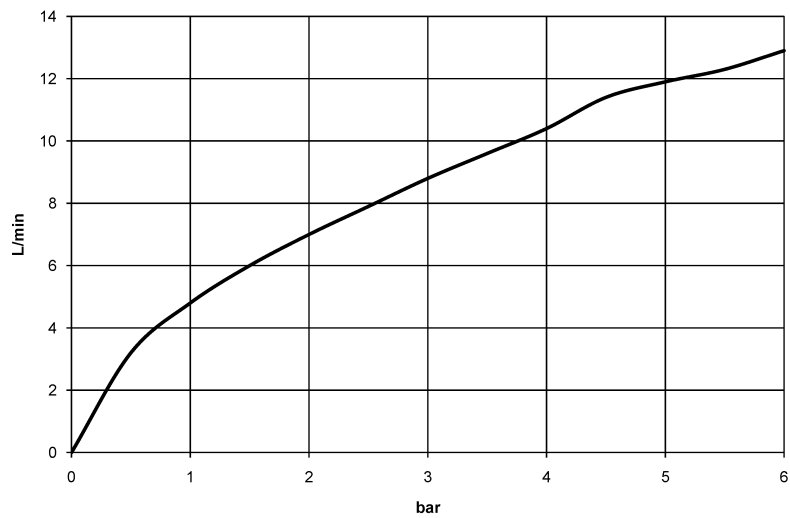

### размерный чертеж

Все величины в мм / дюймах = мм x 0,0394

Кухня - епо

Смеситель однорычажный Pull-out - платина

Артикульный номер: 33 840 760-08

график расхода

Кухня - епо

Смеситель однорычажный Pull-out - платина