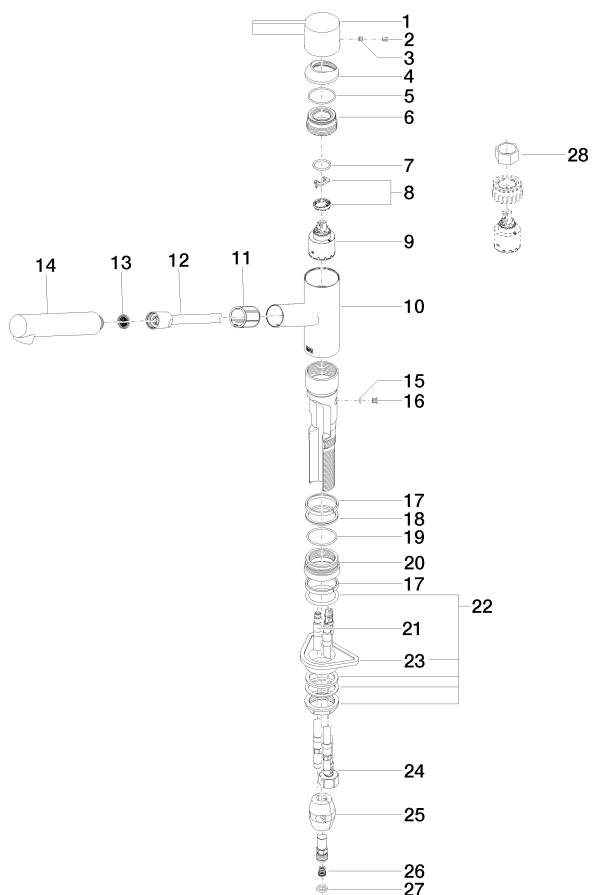

Кухня - епо

Смеситель однорычажный Pull-out - платина

Артикульный номер: 33 840 760-08

Спецификация запасных частей

Кухня - епо

Смеситель однорычажный Pull-out - платина

Артикульный номер: 33 840 760-08

№	Артикульный №	Наименование	Расходуемое кол-во
1	09 20 76 001-08	Ручка 47 x 40 x 116,5 мм - платина	1
2	09 31 20 017 90	Донный клапан -	1
3	09 31 11 030 90	Крепление М5 x 5 мм -	1
4	09 28 30 012-08	чехол Ø 45 x 13,5 мм - платина	1
5	09 14 10 102 90	O-Ring 33,05 x 1,78 мм -	1
6	09 24 04 270 90	Крепление Ø 40 x 21 мм -	1
7	09 14 10 031 90	O-Ring 20,0 x 2,0 мм -	1
8	04 28 10 148 00 90	Картридж -	1
9	90 15 05 062 00 90	Картридж черный Ø 35 x 56 мм -	1
10	09 19 76 001-08	корпус 47 x 115 x 119 мм - платина	1
11	09 18 40 099 90	чехол/втулка Ø 28 x 30 мм -	1
12	04 30 02 059 00-08	Шланг 1/2" x M15x1 x 1500 мм - платина	1
13	09 23 01 039 90	Ситовое уплотнение Ø 19 x 5,5 мм -	1
14	04 12 11 106 00-08	Душевая лейка 30 x 35 x 168 мм - платина	1
15	09 14 10 001 90	O-Ring EPDM 70 4,5 x 1,5 мм -	1
16	09 30 30 113 20 90	Крепление Ø 8 x 6,5 мм -	1
17	09 14 15 029 90	опорное кольцо Ø 43,5 x 4,9 мм -	2
18	09 28 10 144 90	кольцо Ø 43,4 x 2,7 мм -	1
19	09 14 10 034 90	O-Ring EPDM 70 38,0 x 2,0 мм -	1
20	09 27 76 001-08	крышка Ø 48 x 22 мм - платина	1
21	04 30 04 018 00 90	Напорный шланг M8x1 x 420 мм -	2
22	04 23 10 044 02 90	Крепление M34 x 1 -	1
23	09 18 40 090 90	Крепление 89 x 58 x 18,5 мм -	1
24	04 30 04 029 00 90	Напорный шланг M10x1 x M15x1 x 420 мм -	1
25	04 21 50 005 00 90	Вес -	1
26	09 23 01 131 90	Back-flow preventer Ø 10 x 10,5 мм -	1
27	09 14 20 019 90	Прокладка Vf 3110 13,9 x 10 x 2 мм -	1
28	09 30 09 031 90	Монтажный ключ SW 27 -	1