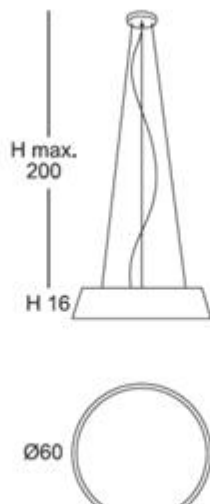

24800/60

REF.
24800/L50

COLGANTE / SUSPENSION
IP20

MATERIAL
Metal, metacrilato y cuerda /
Metal, PMMA and cord

ACABADO / FINISH
Florón cromo, blanco mate o
níquel satinado /
Canopy chrome, matt white or satin nickel
Difusor blanco hielo / white frosted diffuser
Cuerda: ver colores estándar /
Cord: see standard colors

INSTALACIÓN / INSTALLATION
- E27 LED 3x10W Ø6cm

REF.
24800/60

COLGANTE / SUSPENSION
IP20

MATERIAL
Metal, metacrilato y cuerda /
Metal, PMMA and cord

ACABADO / FINISH
Florón cromo, blanco mate o
níquel satinado /
Canopy chrome, matt white or satin nickel
Difusor blanco hielo / white frosted diffuser
Cuerda: ver colores estándar /
Cord: see standard colors

INSTALACIÓN / INSTALLATION
- E27 LED 3x10W Ø6cm

REF.
24800/80

COLGANTE / SUSPENSION
IP20

MATERIAL
Metal, metacrilato y cuerda /
Metal, PMMA and cord

ACABADO / FINISH
Florón cromo, blanco mate o
níquel satinado /
Canopy chrome, matt white or satin nickel
Difusor blanco hielo / white frosted diffuser
Cuerda: ver colores estándar /
Cord: see standard colors

INSTALACIÓN / INSTALLATION
- E27 LED 4x10W Ø6cm

OPCIÓN: Cuerda ECO / OPTION: Cord ECO

* Archivos 3D y ficheros fotométricos disponibles en web / 3D and photometric files available on the web
*(bombillas no incluidas / lamps not included)