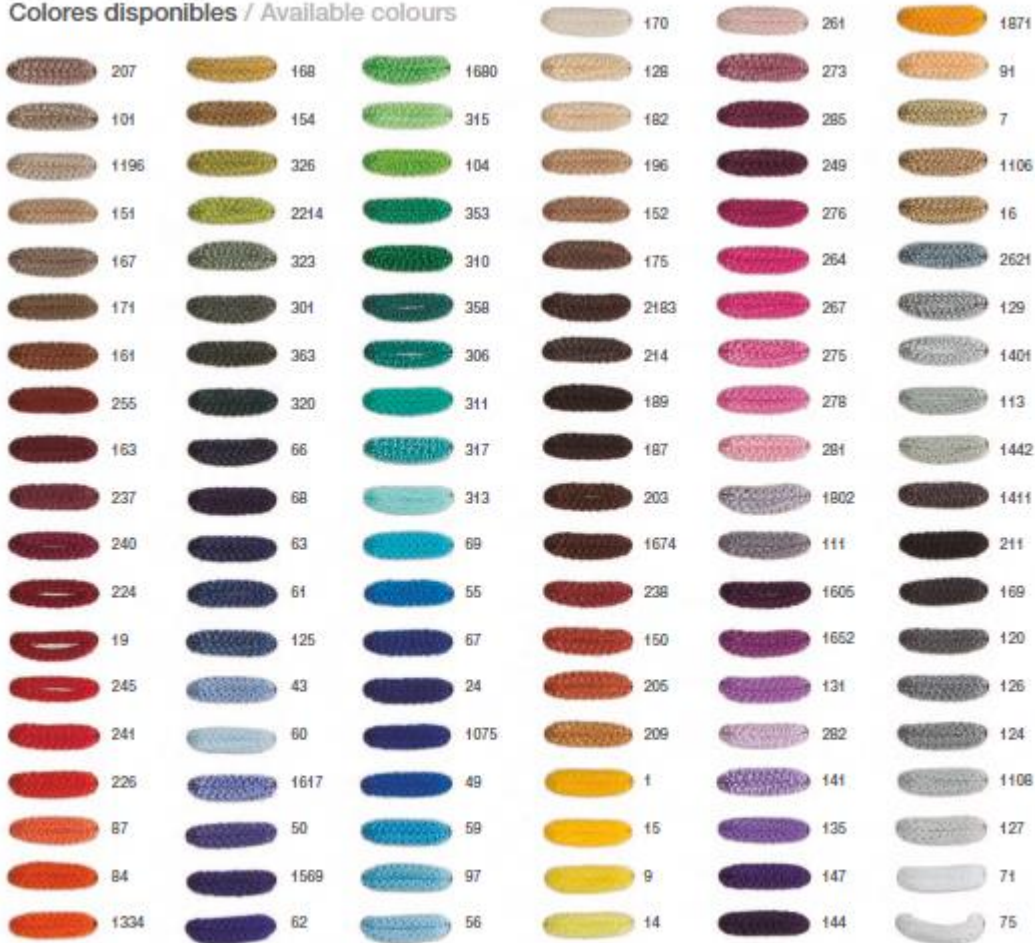

24800/L50

24800/60

24800/80

REF.  
24800/L50

COLGANTE / SUSPENSION  
IP20

MATERIAL  
Metal, metacrilato y cuerda /  
Metal, PMMA and cord

ACABADO / FINISH  
Florón cromo, blanco mate o  
níquel satinado /  
Canopy chrome, matt white or satin nickel  
Difusor blanco hielo / white frosted diffuser  
Cuerda: ver colores estándar /  
Cord: see standard colors

INSTALACIÓN / INSTALLATION  
- E27 LED 3x10W Ø6cm

REF.  
24800/80

COLGANTE / SUSPENSION  
IP20

MATERIAL  
Metal, metacrilato y cuerda /  
Metal, PMMA and cord

ACABADO / FINISH  
Florón cromo, blanco mate o  
níquel satinado /  
Canopy chrome, matt white or satin nickel  
Difusor blanco hielo / white frosted diffuser  
Cuerda: ver colores estándar /  
Cord: see standard colors

## CARTA DE COLORES CUERDAS / CORD COLOR CHART

Colores estándar / Standard colours

## Colores disponibles / Available colours

\*El color de Pantone es orientativo / Pantone color is illustrative.