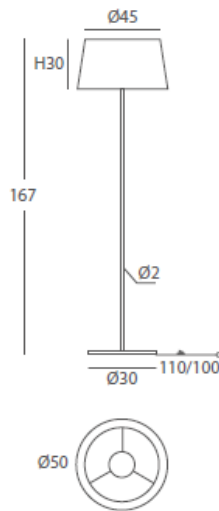

Cuerda: ver colores estándar /

*Cord: see standard colors*

INSTALACIÓN / INSTALLATION

- E27 LED 3x10W Ø6cm 

\* Archivos 3D y ficheros fotométricos disponibles en web / *3D and photometric files available on the web*  
\*(bombillas no incluidas / *lamps not included*)

INSTALACIÓN / INSTALLATION  
- E27 LED 1x10W Ø6cm 

- E27 LED 1x20W 

\*(bombillas no incluidas / lamps not included)

\* Archivos 3D y ficheros fotométricos disponibles en web / 3D and photometric files available on the web

**INSTALACIÓN / INSTALLATION**

- E27 LED 1x10W Ø6cm 

REF.  
24004

**PIE DE SALÓN / FLOOR LAMP**  
IP20

**MATERIAL**

Metal y cuerda (ECO) /  
Metal and cord (ECO)

**ACABADO / FINISH**

Blanco texturado / Granulated white  
Cuerda: ver colores estándar /  
Cord: see standard colors

**INSTALACIÓN / INSTALLATION**

- E27 LED 1x10W Ø6cm 

- E27 LED 1x20W 

\*(bombillas no incluidas / lamps not included)

\* Archivos 3D y ficheros fotométricos disponibles en web / 3D and photometric files available on the web