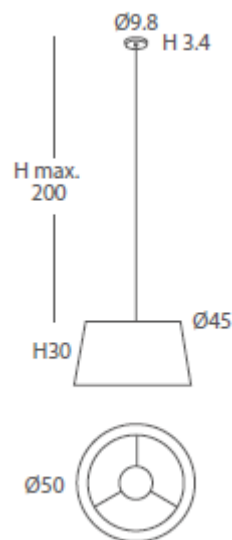

Cuerda: ver colores estándar /

*Cord: see standard colors*

INSTALACIÓN / INSTALLATION

- E27 LED 3x10W Ø6cm 

\* Archivos 3D y ficheros fotométricos disponibles en web / *3D and photometric files available on the web*  
\*(bombillas no incluidas / *lamps not included*)

*Canopy chrome, matt white or satin nickel*

Cuerda: ver colores estándar /

*Cord: see standard colors*

**INSTALACIÓN / INSTALLATION**

- E27 LED 1x10W Ø6cm 

\*(bombillas no incluidas / *lamps not included*)

INSTALACIÓN / *INSTALLATION*

- E27 LED 1x10W Ø6cm 

- E27 LED 1x20W 

**A++** A

Consultar disponibilidad de pantallas ECO / *Check available ECO-lampshades*

\* Archivos 3D y ficheros fotométricos disponibles en web / *3D and photometric files available on the web*  
\*(bombillas no incluidas / *lamps not included*)