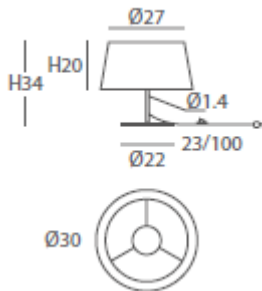

24003

24004

REF.
24003

SOBREMESA / TABLE LAMP
IP20

MATERIAL

Metal y cuerda (ECO) /
Metal and cord (ECO)

ACABADO / FINISH

Blanco texturado / Granulated white
Cuerda: ver colores estándar /
Cord: see standard colors

INSTALACIÓN / INSTALLATION

- E27 LED 1x10W Ø6cm