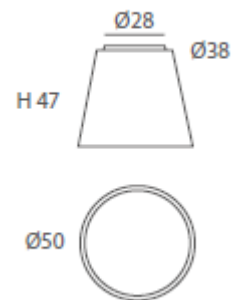

Cuerda: ver colores estándar /

*Cord: see standard colors*

INSTALACIÓN / INSTALLATION

- E27 LED 3x10W Ø6cm 

\* Archivos 3D y ficheros fotométricos disponibles en web / *3D and photometric files available on the web*  
\*(bombillas no incluidas / *lamps not included*)