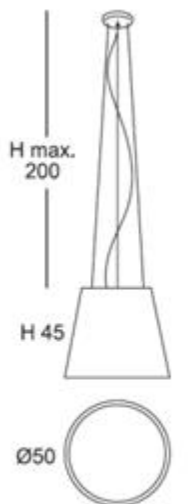

Cuerda: ver colores estándar /

*Cord: see standard colors*

INSTALACIÓN / INSTALLATION

- E27 LED 3x10W Ø6cm 

\* Archivos 3D y ficheros fotométricos disponibles en web / *3D and photometric files available on the web*  
\*(bombillas no incluidas / *lamps not included*)

*Canopy chrome, matt white or satin nickel*

Cuerda: ver colores estándar /

*Cord: see standard colors*

**INSTALACIÓN / INSTALLATION**

- E27 LED 1x10W Ø6cm 

\*(bombillas no incluidas / *lamps not included*)

INSTALACIÓN / *INSTALLATION*

- E27 LED 1x10W Ø6cm 

- E27 LED 1x20W 

**A++** A

Consultar disponibilidad de pantallas ECO / *Check available ECO-lampshades*

\* Archivos 3D y ficheros fotométricos disponibles en web / *3D and photometric files available on the web*  
\*(bombillas no incluidas / *lamps not included*)