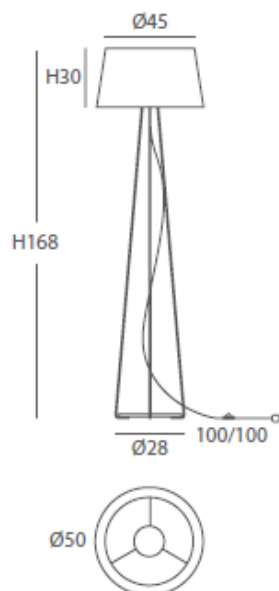

REF.
24001

SOBREMESA / TABLE LAMP
IP20

MATERIAL
Metal y cuerda / Metal and cord

ACABADO / FINISH
Blanco texturado / Granulated white
Cuerda: ver colores estándar /
Cord: see standard colors

INSTALACIÓN / INSTALLATION
- E27 LED 1x10W Ø6cm

REF.
24002

PIE DE SALÓN / FLOOR LAMP
IP20

MATERIAL
Metal y cuerda / Metal and cord

ACABADO / FINISH
Blanco texturado / Granulated white
Cuerda: ver colores estándar /
Cord: see standard colors

INSTALACIÓN / INSTALLATION
- E27 LED 1x10W Ø6cm

- E27 LED 1x20W

*(bombillas no incluidas / lamps not included)

* Archivos 3D y ficheros fotométricos disponibles en web / 3D and photometric files available on the web