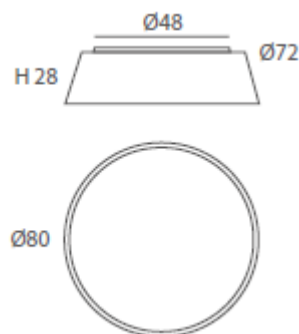

Cuerda: ver colores estándar /

*Cord: see standard colors*

INSTALACIÓN / INSTALLATION

- E27 LED 3x10W Ø6cm 

\* Archivos 3D y ficheros fotométricos disponibles en web / *3D and photometric files available on the web*  
\*(bombillas no incluidas / *lamps not included*)

INSTALACIÓN / INSTALLATION  
- E27 LED 3x10W Ø6cm 

**A++** A

REF.  
24000/80

PLAFÓN / CEILING LIGHT  
IP20

MATERIAL  
Metal, metacrilato y cuerda /  
Metal, PMMA and cord

ACABADO / FINISH  
Difusor blanco hielo / white frosted diffuser  
Cuerda: ver colores estándar /  
Cord: see standard colors