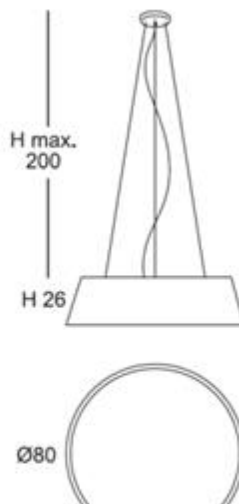

24800/80

REF.
24800/L50

COLGANTE / SUSPENSION
IP20

MATERIAL
Metal, metacrilato y cuerda /
Metal, PMMA and cord

ACABADO / FINISH
Florón cromo, blanco mate o
níquel satinado /
Canopy chrome, matt white or satin nickel
Difusor blanco hielo / white frosted diffuser
Cuerda: ver colores estándar /
Cord: see standard colors

INSTALACIÓN / INSTALLATION
- E27 LED 3x10W Ø6cm

REF.
24800/60

COLGANTE / SUSPENSION
IP20

MATERIAL
Metal, metacrilato y cuerda /
Metal, PMMA and cord

ACABADO / FINISH
Florón cromo, blanco mate o
níquel satinado /
Canopy chrome, matt white or satin nickel
Difusor blanco hielo / white frosted diffuser
Cuerda: ver colores estándar /
Cord: see standard colors

INSTALACIÓN / INSTALLATION
- E27 LED 3x10W Ø6cm

REF.
24800/80

COLGANTE / SUSPENSION
IP20

MATERIAL
Metal, metacrilato y cuerda /
Metal, PMMA and cord

ACABADO / FINISH
Florón cromo, blanco mate o
níquel satinado /
Canopy chrome, matt white or satin nickel
Difusor blanco hielo / white frosted diffuser
Cuerda: ver colores estándar /
Cord: see standard colors

INSTALACIÓN / INSTALLATION
- E27 LED 4x10W Ø6cm

OPCIÓN: Cuerda ECO / OPTION: Cord ECO

* Archivos 3D y ficheros fotométricos disponibles en web / 3D and photometric files available on the web
*(bombillas no incluidas / lamps not included)