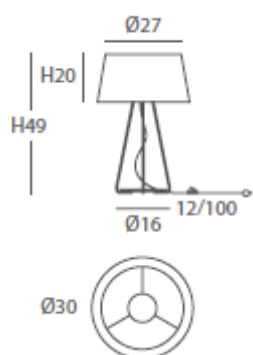

REF.
24001

SOBREMESA / TABLE LAMP
IP20

MATERIAL
Metal y cuerda / Metal and cord

ACABADO / FINISH
Blanco texturado / Granulated white
Cuerda: ver colores estándar /
Cord: see standard colors

INSTALACIÓN / INSTALLATION
- E27 LED 1x10W Ø6cm

REF.
24002

PIE DE SALÓN / FLOOR LAMP
IP20

MATERIAL
Metal y cuerda / Metal and cord

ACABADO / FINISH
Blanco texturado / Granulated white
Cuerda: ver colores estándar /
Cord: see standard colors

INSTALACIÓN / INSTALLATION
- E27 LED 1x10W Ø6cm

- E27 LED 1x20W

*(bombillas no incluidas / lamps not included)

* Archivos 3D y ficheros fotométricos disponibles en web / 3D and photometric files available on the web