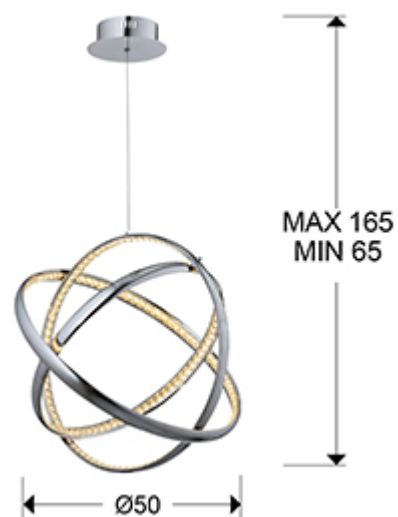

Celine

813129

Люстры

Настольная лампа из нержавеющей стали и алюминия с покрытием "хром". Рассеиватель с кристаллами из гранёного стекла, с регулируемой высотой. 43,2W LED, 2100 Lm, 3000 К.

ОБЩАЯ ИНФОРМАЦИЯ

Тип: Люстры
Коллекция: Celine

РАЗМЕРЫ

Размеры: Ø 50,0 ↓ 50,0 cm
Высота в собранном виде: 65,0/ максимальная 165,0 cm
Вес: 3,0 Kg

РАЗМЕРЫ УПАКОВКИ

Вес: 4,4 Kg
Объём: 0,0450м³
Размеры: ↔ 61,0 ↓ 12,0 ↗ 61,0 cm

ДОПОЛНИТЕЛЬНАЯ ИНФОРМАЦИЯ

Материал: Steel, aluminium, silicone
Покрытие: Chromed, faceted

813129

 Esta luminaria lleva lámparas LED incorporadas.
This luminaire contains built-in LED lamps.

 } LED

Las lámparas de esta luminaria no son recambiables.
The lamps cannot be changed in the luminaire.