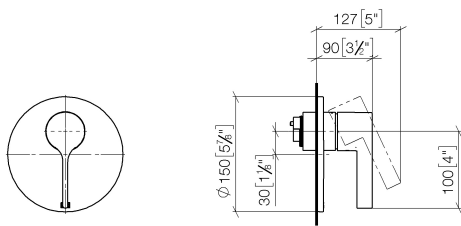

Душ - VAIA

Однорычажный смеситель для скрытого монтажа без переключения - латунь

Артикулный номер: 36 020 809-28

- накладная панель Ø 150 мм
- Группа смесителей согл. DIN 4109: 1

латунь сатинированная

Для данного артикула требуются комплектующие.

размерный чертеж

mm [inches]

Все величины в мм / дюймах = мм x 0,0394