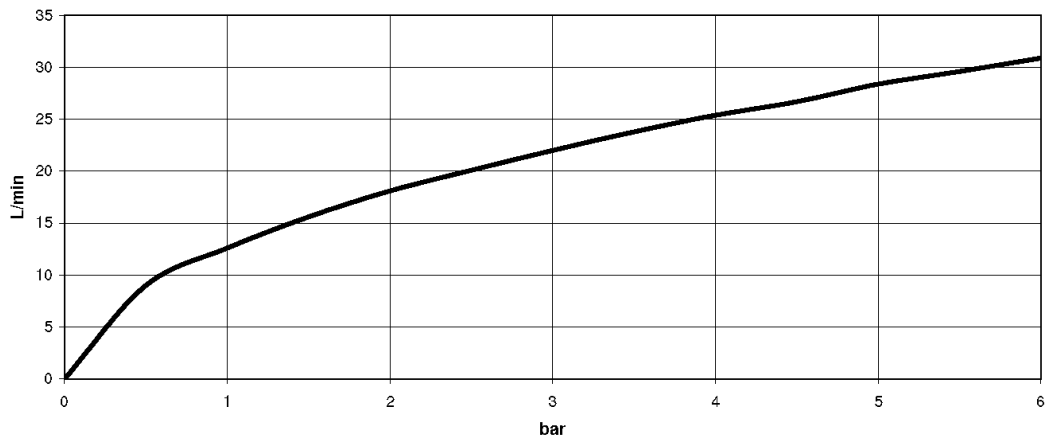

размерный чертеж

mm [inches]

Все величины в мм / дюймах = мм x 0,0394

Душ - VAIA

Однорычажный смеситель для скрытого монтажа без переключения - латунь

Артикульный номер: 36 020 809-28

график расхода

Душ - VAIA