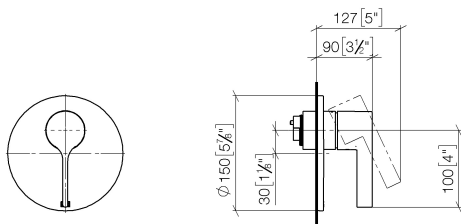

Душ - VAIA

Однорычажный смеситель для скрытого монтажа без переключения - латунь

Артикульный номер: 36 020 809-28

- накладная панель Ø 150 мм
- Группа смесителей согл. DIN 4109: 1

латунь сатинированная

Для данного артикула требуются комплектующие.

размерный чертеж

mm [inches]

Все величины в мм / дюймах = мм x 0,0394

Душ - VAIA

Однорычажный смеситель для скрытого монтажа без переключения - латунь

Артикульный номер: 36 020 809-28

график расхода

Душ - VAIA

Однорычажный смеситель для скрытого монтажа без переключения - латунь

Артикульный номер: 36 020 809-28

Другие варианты поверхностей

хром
36 020 809-00

платина матовая
36 020 809-06

платина
36 020 809-08

Dark Platinum matt
36 020 809-99

Другие поверхности по запросу (x-tra Service)

35 020 970 90
Однорычажный смеситель
для скрытого монтажа -

35 021 970 90
Однорычажный смеситель
для скрытого монтажа с
защитным устройством -