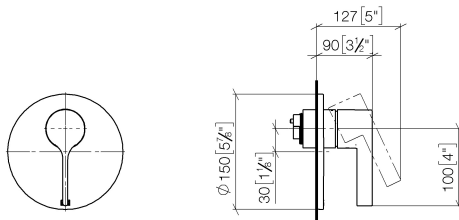

Душ - VAIA

Однорычажный смеситель для скрытого монтажа без переключения - латунь

Артикульный номер: 36 020 809-28

- накладная панель Ø 150 мм
- Группа смесителей согл. DIN 4109: 1

латунь сатинированная

Для данного артикула требуются комплектующие.

размерный чертеж

mm [inches]

Все величины в мм / дюймах = мм x 0,0394

Душ - VAIA

Однорычажный смеситель для скрытого монтажа без переключения - латунь

Артикульный номер: 36 020 809-28

график расхода

Душ - VAIA

Однорычажный смеситель для скрытого монтажа без переключения - латунь

Артикульный номер: 36 020 809-28

Другие варианты поверхностей

хром

36 020 809-00

платина матовая

36 020 809-06

платина

Душ - VAIA

Однорычажный смеситель для скрытого монтажа без переключения - латунь

Артикульный номер: 36 020 809-28

Спецификация запасных частей

№	Артикульный №	Наименование	Расходуемое кол-во
1	90 15 05 038 00 90	картридж ЕНМ -	1
2	04 28 10 149 00 90	картридж ЕНМ -	1
3	09 24 04 448 90	Крепление Ø 42 x 17 мм -	1
4	09 14 10 084 90	O-Ring EPDM 70 48 x 3,5 мм -	1
5	09 11 02 262-28	крышка для душевой насадки Ø 150 x 9 мм - латунь сатинированная	1
6	09 11 02 260-28	чехол Ø 50 x 58 мм - латунь сатинированная	1
7	09 20 80 023-28	Ручка 50 x 46 x 126 мм - латунь сатинированная	1
8	09 31 11 063 90	Крепление М5 x 4 мм -	1
9	90 31 20 087 00-28	Покрытие Ø 7 x 2,1 мм - латунь сатинированная	1
10	09 30 09 064 90	Монтажный ключ 10 Nm -	1