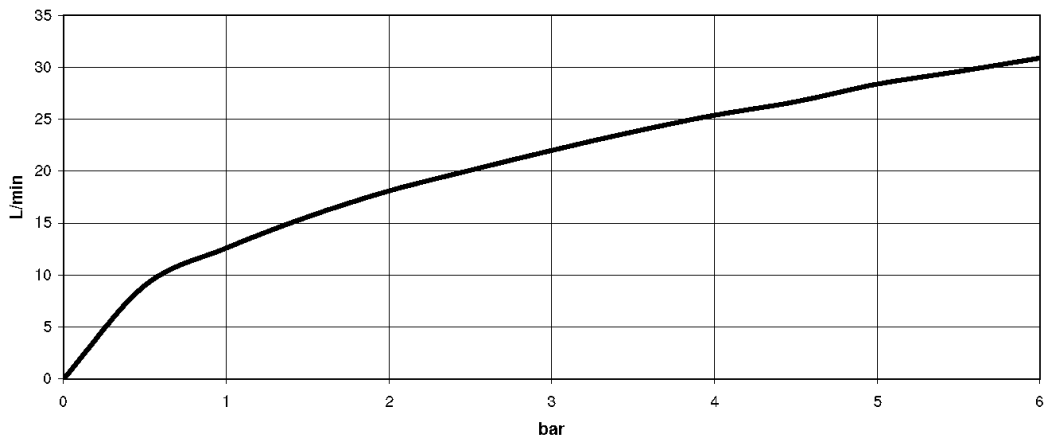

размерный чертеж

mm [inches]

Все величины в мм / дюймах = мм x 0,0394

Душ - VAIA

Однорычажный смеситель для скрытого монтажа без переключения - латунь

Артикульный номер: 36 020 809-28

график расхода

Душ - VAIA