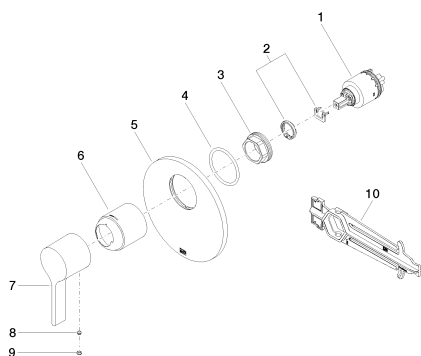

размерный чертеж

mm [inches]

Все величины в мм / дюймах = мм x 0,0394

Душ - VAIA

Однорычажный смеситель для скрытого монтажа без переключения - латунь

Артикульный номер: 36 020 809-28

график расхода

Душ - VAIA

Однорычажный смеситель для скрытого монтажа без переключения - латунь

Артикульный номер: 36 020 809-28

Другие варианты поверхностей

хром

36 020 809-00

платина матовая

36 020 809-06

платина

36 020 809-08

Dark Platinum matt

36 020 809-99

Другие поверхности по запросу (x-tra Service)

35 020 970 90

Однорычажный смеситель
для скрытого монтажа -

35 021 970 90

Однорычажный смеситель
для скрытого монтажа с
защитным устройством -

Душ - VAIA

Однорычажный смеситель для скрытого монтажа без переключения - латунь

Артикульный номер: 36 020 809-28

Спецификация запасных частей

№	Артикульный №	Наименование	Расходуемое кол-во
1	90 15 05 038 00 90	картридж ЕНМ -	1
2	04 28 10 149 00 90	картридж ЕНМ -	1
3	09 24 04 448 90	Крепление Ø 42 x 17 мм -	1
4	09 14 10 084 90	O-Ring EPDM 70 48 x 3,5 мм -	1
5	09 11 02 262-28	крышка для душевой насадки Ø 150 x 9 мм - латунь сатинированная	1
6	09 11 02 260-28	чехол Ø 50 x 58 мм - латунь сатинированная	1
7	09 20 80 023-28	Ручка 50 x 46 x 126 мм - латунь сатинированная	1
8	09 31 11 063 90	Крепление М5 x 4 мм -	1
9	90 31 20 087 00-28	Покрытие Ø 7 x 2,1 мм - латунь сатинированная	1
10	09 30 09 064 90	Монтажный ключ 10 Nm -	1