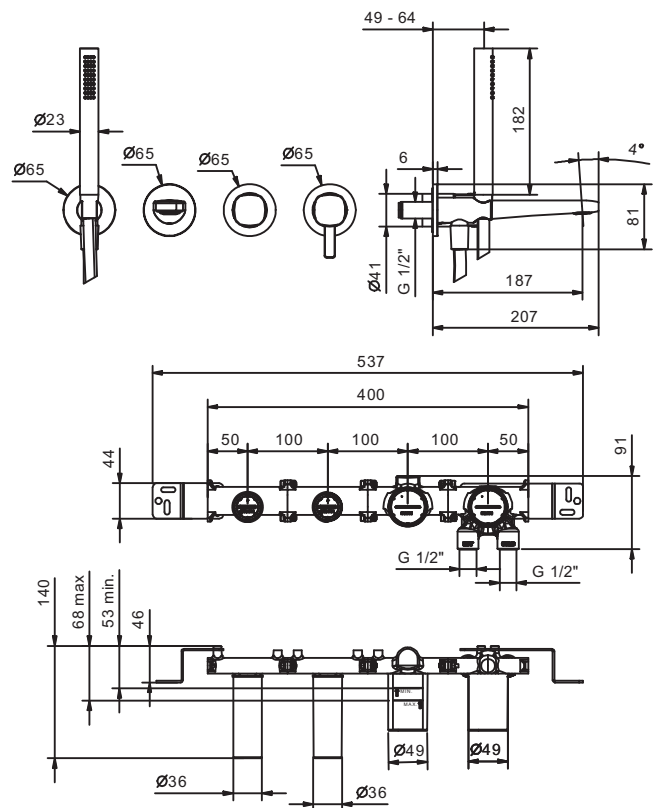

АРТ. M121B+R021A

Встраиваемый смеситель для ванны

- вылет 19 см
- ручка
- переключатель на 2 потока с поворотной кнопкой
- ручная лейка FIT
- шланговое подсоединение с держателем для ручной лейки
- гибкий шланг 150 см ПВХ
- впуски 1/2"

Наружная часть

Отделки:

- ☐ Хром 24 02 M121B
- ☐ Черный матовый 24 13 M121B

Внутренняя часть

Отделки:

- ☐ 44 00 R021A

Проект:

Комната:

Дата:

Комментарии:

сертификаты: