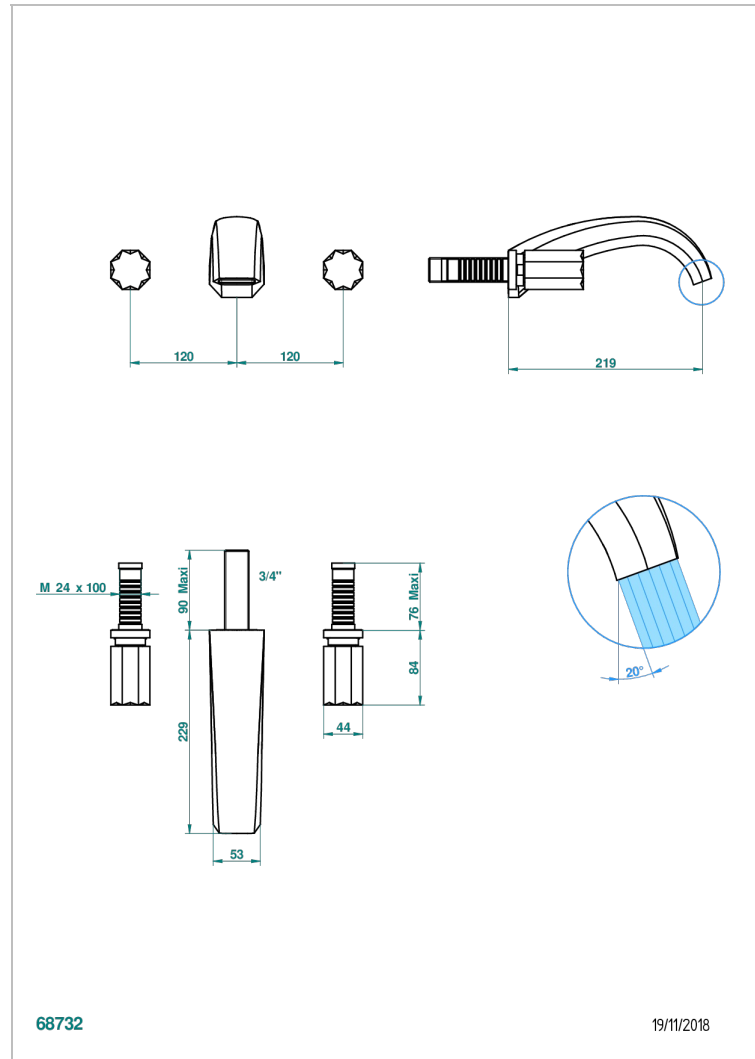

Внешняя часть смесителя встраиваемого в стену для ванны на три отверстия с изливом СУПЕР ГОЛИАФ

68732

19/11/2018

ХАРАКТЕРИСТИКИ

- Nihal metal
- Внешняя часть смесителя встраиваемого в стену для ванны на три отверстия с изливом СУПЕР ГОЛИАФ