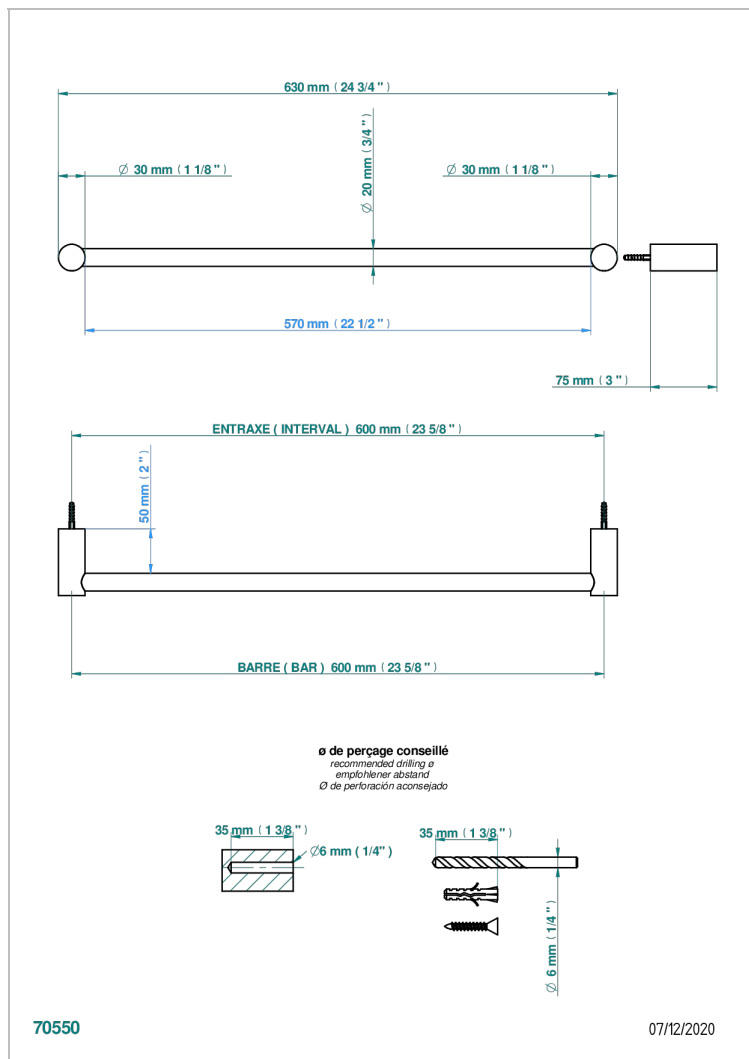

BEYOND CRYSTAL С ХРУСТАЛЕМ ЦВЕТА "АКВАМАРИН"

U6G-520/60

Полотенцедержатель, длина 24"

THG[®]
PARIS

ХАРАКТЕРИСТИКИ

- Beyond crystal с хрусталём цвета "Аквамарин"
- Полотенцедержатель, длина 24"

ДОСТУПНЫЕ ВАРИАНТЫ ПОКРЫТИЙ