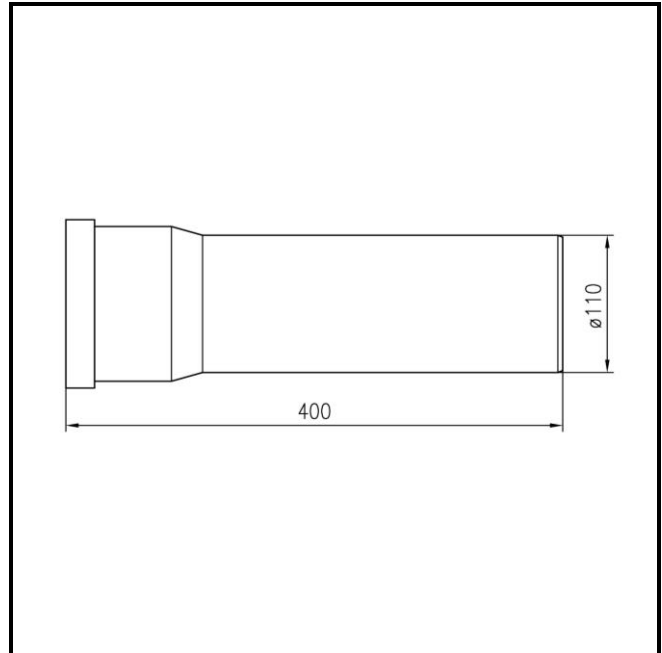

ARTICOLO / Item
Artículo / Article

15412

Tubo di scarico dritto per vaso.

Straight discharge pipe for WCs.

Tubo de descarga recto para inodoros.

Tuyau de décharge droite pour WC.

IT

CARATTERISTICHE

- Tubo di scarico in plastica
- Guarnizione interna in gomma per connessione al vaso

EN

CHARACTERISTICS

- Plastic discharge pipe
- Internal rubber gasket for WC connection

ES

CARACTERÍSTICAS

- Tubo de descarga en plástico
- Junta de goma interna para la conexión al inodoro

FR

CARACTÉRISTIQUES

- Tuyau de décharge en plastique
- Joint en caoutchouc interne pour le raccordement au WC