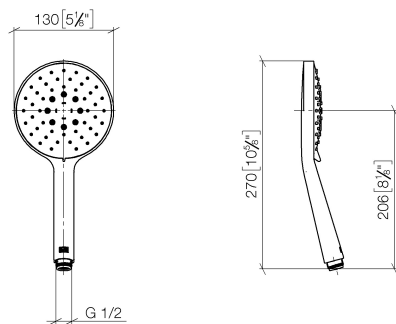

Душ - Deque

Ручной душ - хром

Артикулльный номер: 28 016 979-00

- с трех или пятипозиционным переключением: нормальная, мягкая и массажная струи
- с системой защиты от известковых отложений
- душевая насадка Ø 130 мм
- присоединение 1/2"
- расход макс. 15 л/мин
- Группа смесителей согл. DIN 4109: 1
- Защищён от обратного потока.

хром

размерный чертеж

mm [inches]

Все величины в мм / дюймах = мм x 0,0394