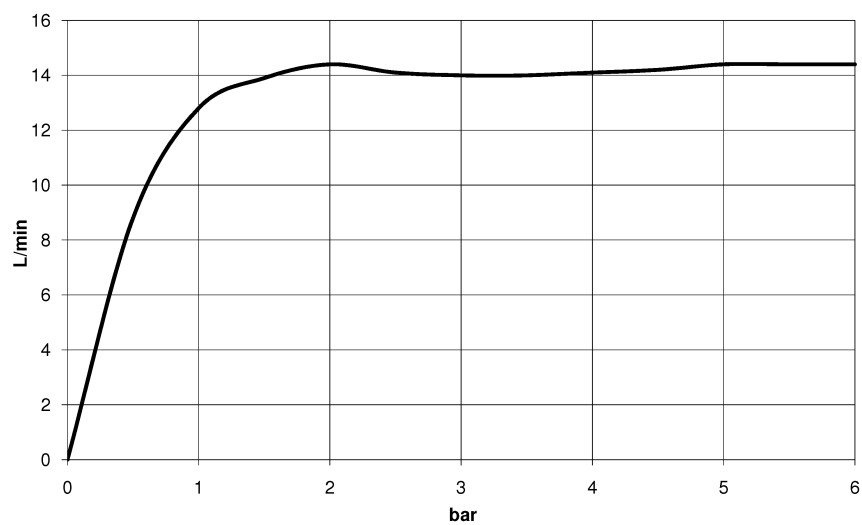

Душ - Deque

Ручной душ - хром

Артикульный номер: 28 016 979-00

- с трех или пятипозиционным переключением: нормальная, мягкая и массажная струи
- с системой защиты от известковых отложений
- душевая насадка Ø 130 мм
- присоединение 1/2"
- расход макс. 15 л/мин
- Группа смесителей согл. DIN 4109: 1
- Защищён от обратного потока.

хром

размерный чертеж

mm [inches]

Все величины в мм / дюймах = мм x 0,0394

Душ - Deque

Ручной душ - хром

Артикульный номер: 28 016 979-00

график расхода