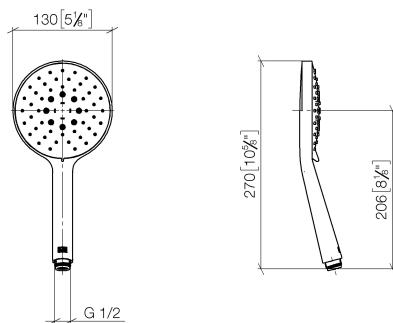

Душ - Deque

Ручной душ - хром

Артикульный номер: 28 016 979-00

- с трех или пятипозиционным переключением: нормальная, мягкая и массажная струи
- с системой защиты от известковых отложений
- душевая насадка Ø 130 мм
- присоединение 1/2"
- расход макс. 15 л/мин
- Группа смесителей согл. DIN 4109: 1
- Защищён от обратного потока.

хром

размерный чертеж

mm [inches]

Все величины в мм / дюймах = мм x 0,0394

Душ - Deque

Ручной душ - хром

Артикульный номер: 28 016 979-00

график расхода

Душ - Deque

Ручной душ - хром

Артикульный номер: 28 016 979-00

Другие варианты поверхностей

платина матовая
28 016 979-06

платина
28 016 979-08

латунь сатирированная
28 016 979-28

чёрный матовый
28 016 979-33