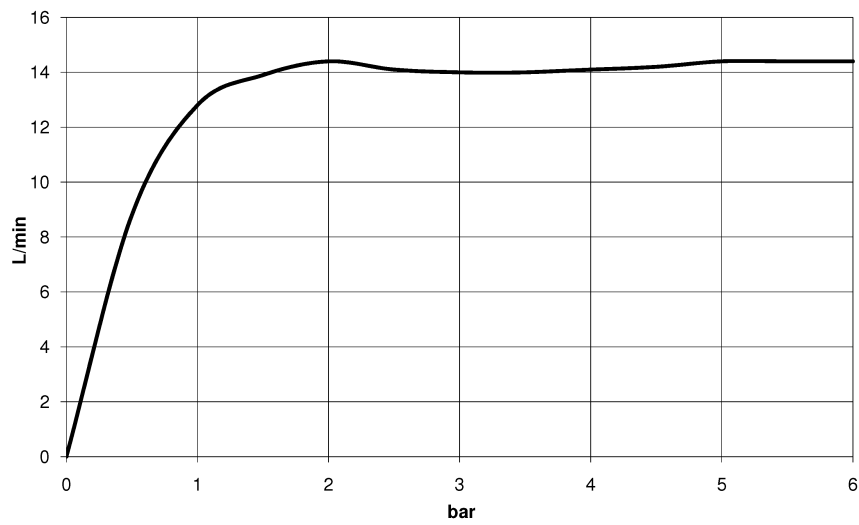

Душ - Deque

Ручной душ - хром

Артикульный номер: 28 016 979-00

- с трех или пятипозиционным переключением: нормальная, мягкая и массажная струи
- с системой защиты от известковых отложений
- душевая насадка Ø 130 мм
- присоединение 1/2"
- расход макс. 15 л/мин
- Группа смесителей согл. DIN 4109: 1
- Защищён от обратного потока.

хром

размерный чертёж

mm [inches]

Все величины в мм / дюймах = мм x 0,0394

Душ - Deque

Ручной душ - хром

Артикульный номер: 28 016 979-00

график расхода