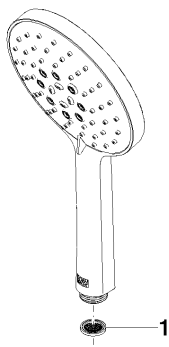

Душ - Deque

Ручной душ - хром

Артикульный номер: 28 016 979-00

- с трех или пятипозиционным переключением: нормальная, мягкая и массажная струи
- с системой защиты от известковых отложений
- душевая насадка Ø 130 мм
- присоединение 1/2"
- расход макс. 15 л/мин
- Группа смесителей согл. DIN 4109: 1
- Защищён от обратного потока.

хром

размерный чертёж

mm [inches]

Все величины в мм / дюймах = мм x 0,0394

Душ - Deque

Ручной душ - хром

Артикульный номер: 28 016 979-00

график расхода

Душ - Deque

Ручной душ - хром

Артикульный номер: 28 016 979-00

Другие варианты поверхностей

платина матовая
28 016 979-06

платина
28 016 979-08

латунь сатинированная
28 016 979-28

чёрный матовый
28 016 979-33

Dark Platinum matt
28 016 979-99

Другие поверхности по запросу (x-tra Service)

Спецификация запасных частей

№	Артикульный №	Наименование	Расходуемое кол-во
1	09 23 01 039 90	Ситовое уплотнение Ø 19 x 5,5 мм -	1