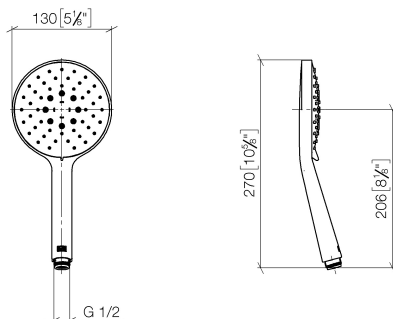

Душ - Deque

Ручной душ - хром

Артикульный номер: 28 016 979-00

- с трех или пятипозиционным переключением: нормальная, мягкая и массажная струи
- с системой защиты от известковых отложений
- душевая насадка Ø 130 мм
- присоединение 1/2"
- расход макс. 15 л/мин
- Группа смесителей согл. DIN 4109: 1
- Защищён от обратного потока.

хром

размерный чертёж

mm [inches]

Все величины в мм / дюймах = мм x 0,0394

Душ - Deque

Ручной душ - хром

Артикульный номер: 28 016 979-00

график расхода

Душ - Deque

Ручной душ - хром

Артикульный номер: 28 016 979-00

Другие варианты поверхностей

платина матовая
28 016 979-06

платина
28 016 979-08

латунь сатинированная
28 016 979-28

чёрный матовый
28 016 979-33

Dark Platinum matt
28 016 979-99

Другие поверхности по запросу (x-tra Service)

Спецификация запасных частей

№	Артикульный №	Наименование	Расходуемое кол-во
1	09 23 01 039 90	Ситовое уплотнение Ø 19 x 5,5 мм -	1