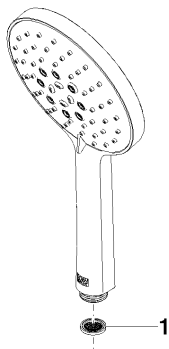

Душ - Deque

Ручной душ - хром

Артикульный номер: 28 016 979-00

Спецификация запасных частей

| № | Артикульный № | Наименование | Расходуемое кол-во |
|---|-----------------|------------------------------------|--------------------|
| 1 | 09 23 01 039 90 | Ситовое уплотнение Ø 19 x 5,5 мм - | 1 |