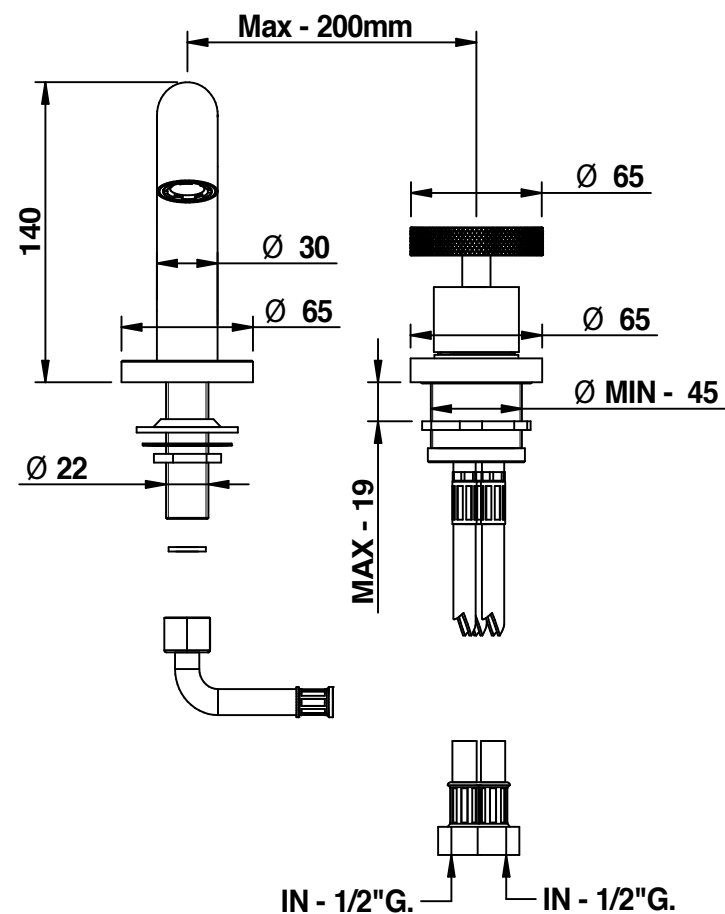

ARTICOLO COMPLETO / COMPLETE ITEM

38502CRCR  
CRCR

38502CRRS  
CRRS

38502CNOA  
CNOA/CNNE/OAOA

38502OROR  
OROR/FAFA/FARS

38502NSNS  
NSNS

38502NSRS  
NSRS

FINITURE E COLORI / FINISHES AND COLOURS

RICAMBI / SPARE PARTS

Cod. 38502  
BOWLING

Gruppo lavabo bordo piano due fori  
con cartuccia tradizionale e piletta  
clic-clac.

Two hole basin mixer with  
traditional cartridge and clic-clac  
waste.

**bongio**