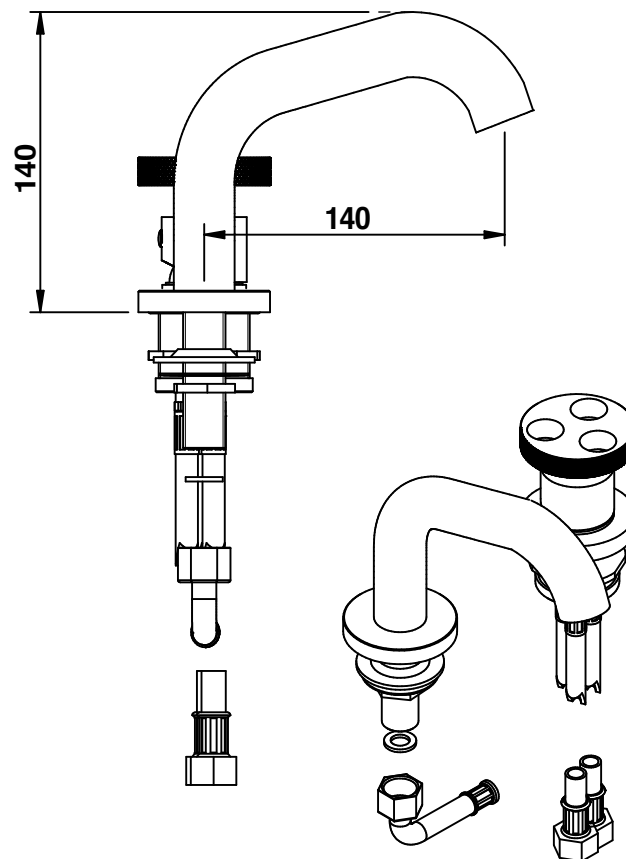

ARTICOLO COMPLETO / COMPLETE ITEM

38502CRCR  
CRCR

38502CRRS  
CRRS

38502CNOA  
CNOA/CNNE/OAOA

38502OROR  
OROR/FAFA/FARS

38502NSNS  
NSNS

38502NSRS  
NSRS

FINITURE E COLORI / FINISHES AND COLOURS

RICAMBI / SPARE PARTS

Cod. 38502  
BOWLING

Gruppo lavabo bordo piano due fori  
con cartuccia tradizionale e piletta  
clic-clac.

Two hole basin mixer with  
traditional cartridge and clic-clac  
waste.

**bongio**