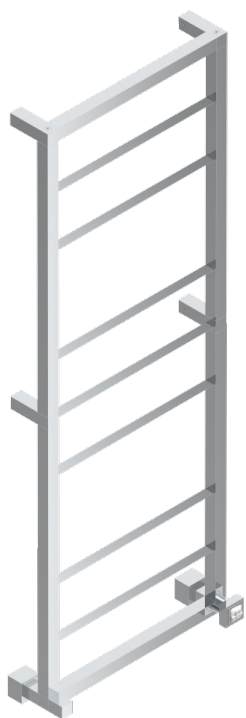

MASQUE DE FEMME, METAL LISSE

A2U-TWS9H1

Полотенцесушитель Современный квадратный, 9 перекладин, 520 мм x 1410 мм, водяной, с 1 декоративной крестовой рукояткой

THG
PARIS

72449

20/01/2020

ХАРАКТЕРИСТИКИ

- Masque de Femme, métal lisse
- Полотенцесушитель Современный квадратный, 9 перекладин, 520 мм x 1410 мм, водяной, с 1 декоративной крестовой рукояткой

ТЕХНИЧЕСКИЕ ХАРАКТЕРИСТИКИ

- Pression : 0,5 bars < P < 3 bars (recommandée)
- Pressure : 7.25 psi < P < 43.5 psi (advised)
- Température eau maximale conseillée : 60°C
- Maximum water temperature advised: 140°F
- Hauteur minimale au sol (maximum height from the ground) : 60 cm (24")
- Puissance / Power : 144W à Delta T 30

ДОСТУПНЫЕ ВАРИАНТЫ ПОКРЫТИЙ

Blush PVD - H62
Graphite PVD - H64
Matt Umber PVD - H67
Matt blush PVD - H60
Matt graphite PVD - H65
Umber PVD - H66

Бронза - D01
Золото - F01
Матовое золото - F07
Матовое светлое золото - F31
Матовый никель - C01
Матовый хром - C02

Никель - B01
Покрытие PVD бронза - F33
Покрытие PVD золотистый цвет - H52
Покрытие PVD латунь - H49
Покрытие PVD матовая бронза - F34
Покрытие PVD матовая латунь - H50

Покрытие PVD матовый золотистый - H53
Покрытие PVD матовый никель - H56
Покрытие PVD никель - H55
Светлое золото - F30
Хром - A02