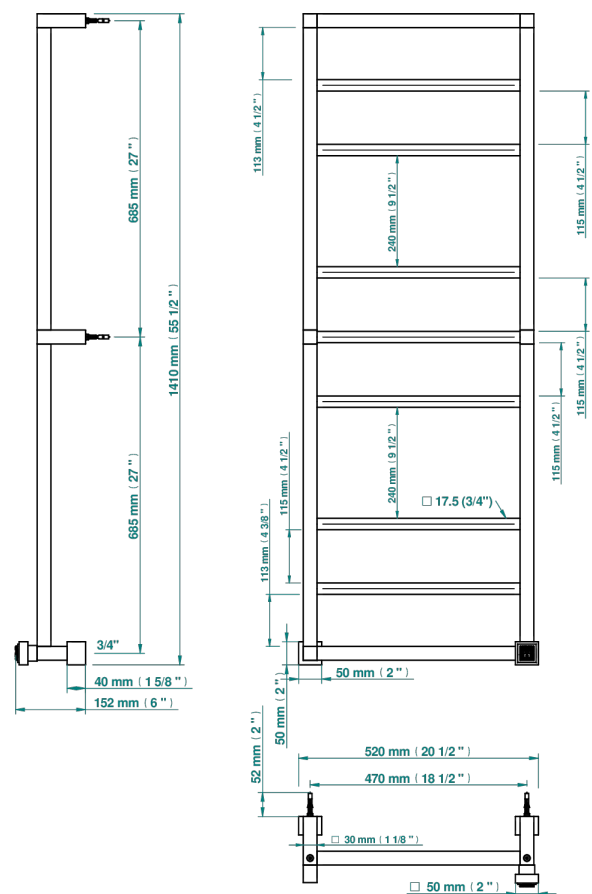

MASQUE DE FEMME, METAL LISSE

A2U-TWS9H1

Полотенцесушитель Современный квадратный, 9 перекладин, 520 мм x 1410 мм, водяной, с 1 декоративной крестовой рукояткой

THG
PARIS

72449

20/01/2020

ХАРАКТЕРИСТИКИ

- Masque de Femme, métal lisse
- Полотенцесушитель Современный квадратный, 9 перекладин, 520 мм x 1410 мм, водяной, с 1 декоративной крестовой рукояткой

ТЕХНИЧЕСКИЕ ХАРАКТЕРИСТИКИ

- Pression : 0,5 bars < P < 3 bars (recommandée)
- Pressure : 7.25 psi < P < 43.5 psi (advised)
- Température eau maximale conseillée : 60°C
- Maximum water temperature advised: 140°F
- Hauteur minimale au sol (maximum height from the ground) : 60 cm (24")
- Puissance / Power : 144W à Delta T 30