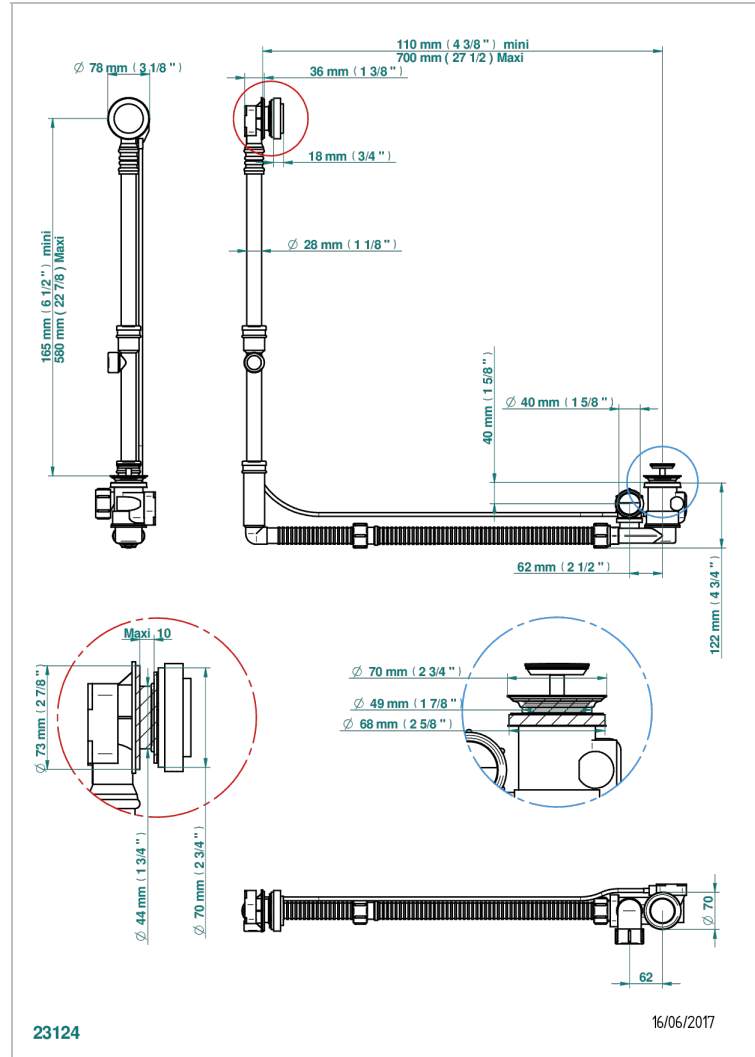

SYSTEM METAL LISSE

G9A-302GM

THG
PARIS

Перелив GEBERIT для ванны - европейская модель - большой размер регулируемая высота : от 165мм MAXI 580мм
регулируемая выступающая часть : от 110мм MAXI 700мм- выпуск Ø 40 мм с стильной ручкой

ХАРАКТЕРИСТИКИ

- System métal lisse
- Перелив GEBERIT для ванны - европейская модель - большой размер регулируемая высота : от 165мм MAXI 580мм
регулируемая выступающая часть : от 110мм MAXI 700мм-
выпуск Ø 40 мм с стильной ручкой