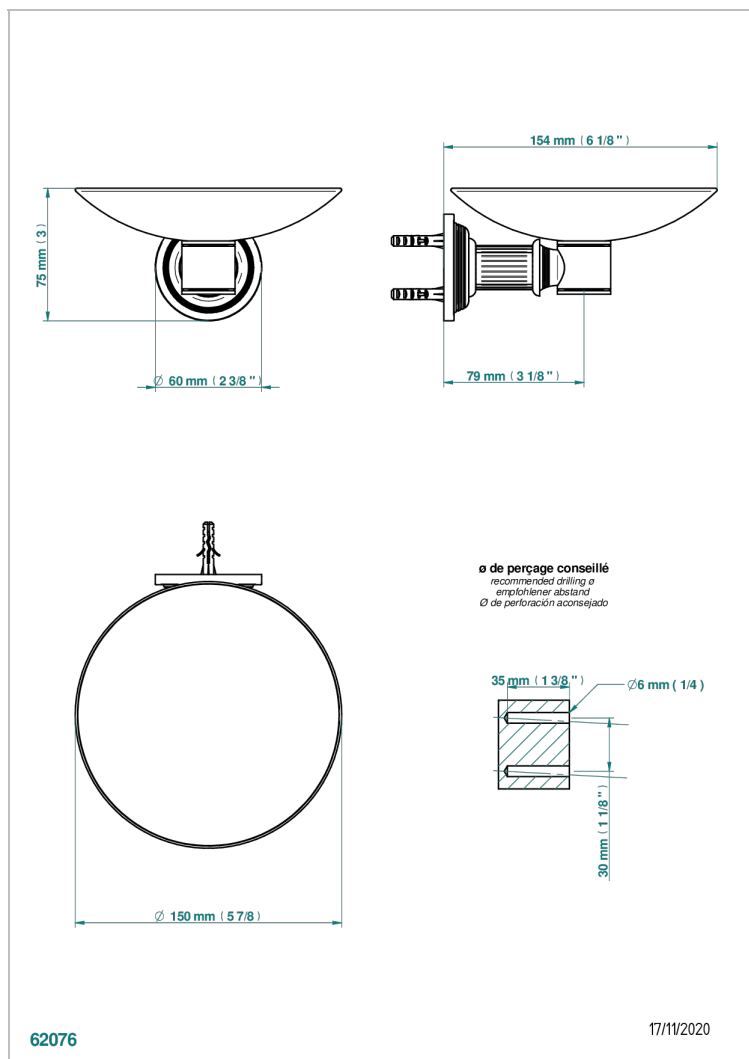

GRAND CENTRAL С РУЧКАМИ-РУКОЯТКАМИ С БЕЛЫМ ОНИКСОМ

THG[®]
PARIS

U9S-546GM

Мыльница настенная, диаметр : 150 мм

ХАРАКТЕРИСТИКИ

- Grand central с ручками-рукоятками с белым ониксом
- Мыльница настенная, диаметр : 150 мм