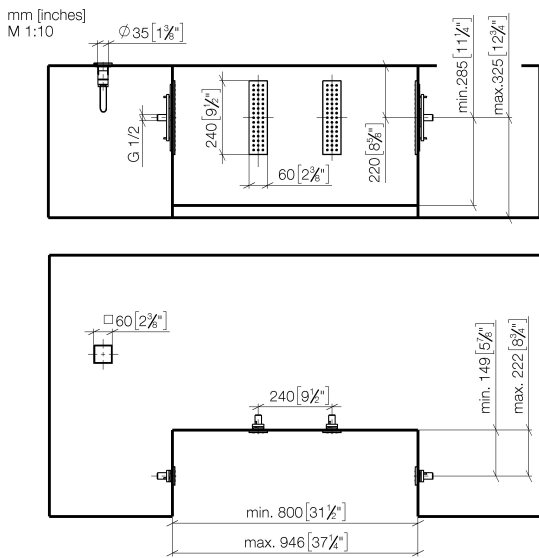

Все величины в мм / дюймах = мм x 0,0394