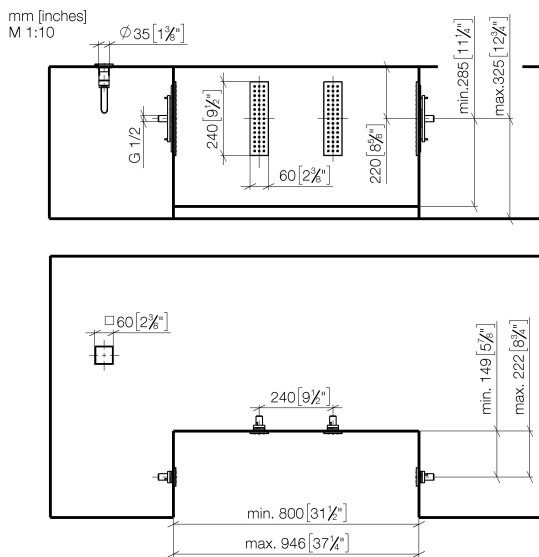

платина матовая

Для данного артикула требуются комплектующие.

Душ - Comfort Shower

LEG SHOWER^{ATT} Контрастный душ для ног - платина матовая

Артикульный номер: 41 331 979-06

размерный чертеж

Все величины в мм / дюймах = мм x 0,0394