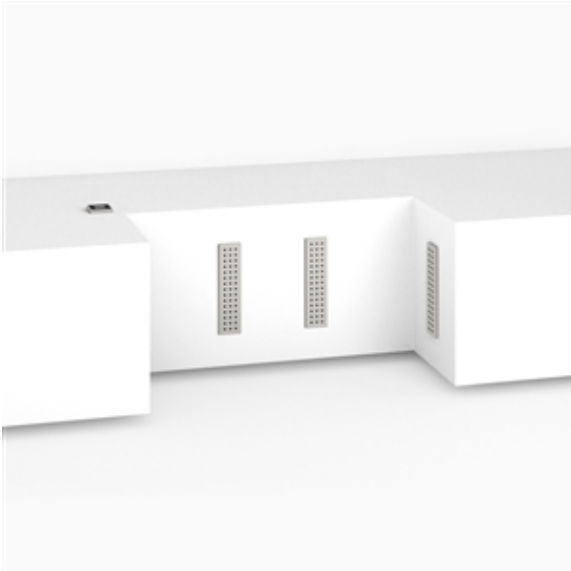

Душ - Comfort Shower

LEG SHOWER^{ATT} Контрастный душ для ног - платина матовая

Артикульный номер: 41 331 979-06

- комплект завершающего монтажа

4x WATER BAR душ для тела скрытого монтажа

- крышка WATER BAR 240 x 60 мм
- соединительный элемент WATER BAR 1/2"

2x eVALVE электронный вентиль для регулировки температуры и напора воды

- Может быть проведена диагностика
- возможность обновления
- поддерживает термодезинфекцию
- автоматическая защита от ожогов

1x электронные элементы управления (SMART TOOLS)

- 1x элемент управления Дисплейный переключатель с электронной регулировкой точек подачи воды и управлением сценариями, 60x60 мм каждый
- предварительно установленная температура и расход
- блокировка кнопок для чистки
- индикация обслуживания
- функция "Перерыв"
- возможность обновления и привязки к сети
- возможность индивидуализации с помощью Приложений