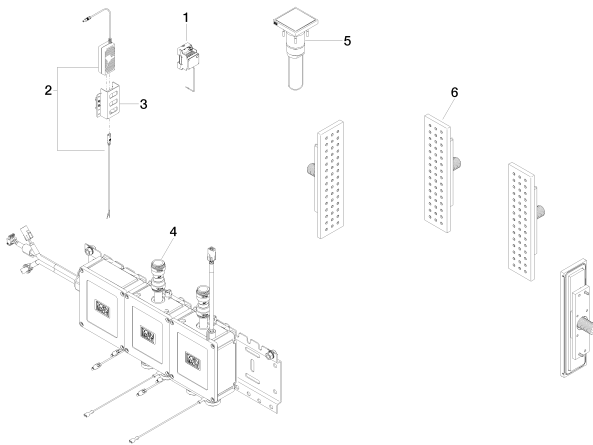

IS-0003

FOOT BATH / LEG
SHOWER^{ATT}

Сопровождение монтажа -

Душ - Comfort Shower

LEG SHOWER^{ATT} Контрастный душ для ног - платина матовая

Артикульный номер: 41 331 979-06

Спецификация запасных частей

№	Артикульный №	Наименование	Расходуемое кол-во
1	09 10 01 153 90	Питание 54 x 90 x 62 мм -	1
2	90 10 01 022 00 90	Принадлежности электрические 135 x 130 x 80 мм -	1
3	04 17 58 012 00 90	Держатель 47,5 x 100 x 125 мм -	1
4	04 11 11 075 01 90	Бустер VBus 630 x 474 x 261 мм -	1
5	04 27 98 026 06-06	Элемент управления 138 x 88 x 90 мм - платина матовая	1
6	36 517 979-06	WATER BAR Боковой душ для скрытого монтажа - платина матовая	4