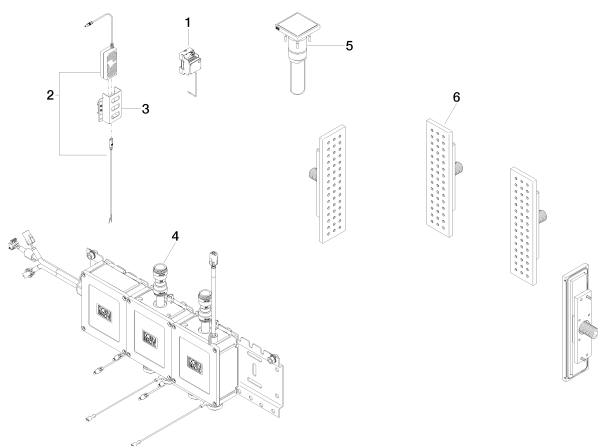

Душ - Comfort Shower

LEG SHOWER^{ATT} Контрастный душ для ног - платина матовая

Артикулный номер: 41 331 979-06

Спецификация запасных частей

№	Артикулный №	Наименование	Расходуемое кол-во
1	09 10 01 153 90	Питание 54 x 90 x 62 мм -	1
2	90 10 01 022 00 90	Принадлежности электрические 135 x 130 x 80 мм -	1
3	04 17 58 012 00 90	Держатель 47,5 x 100 x 125 мм -	1
4	04 11 11 075 01 90	Бустер VBus 630 x 474 x 261 мм -	1
5	04 27 98 026 06-06	Элемент управления 138 x 88 x 90 мм - платина матовая	1
6	36 517 979-06	WATER BAR Боковой душ для скрытого монтажа - платина матовая	4