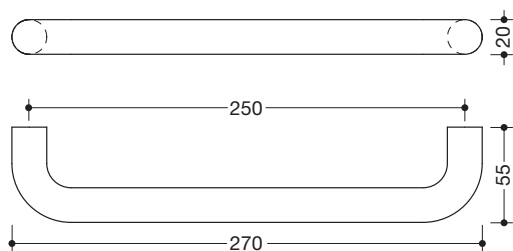

Abmessungen in mm

Farben

Polyamid, matt

Alternative Farben

Polyamid

Technische Änderungen vorbehalten, 24.01.2022

HEWI Heinrich Wilke GmbH
Postfach 1260
D-34442 Bad Arolsen

Telefon: +49 5691 82-0
Telefax: +49 5691 82-319

info@hewi.de
www.hewi.com