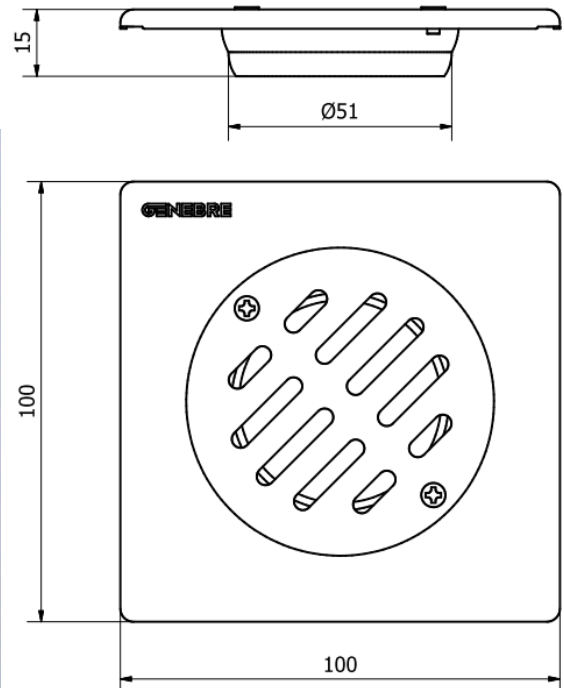

## **21010 SUMIDERO INOXIDABLE 10x10** **21010 STAINLESS STEEL DRAIN 10x10**

### **Características**

- 1) Cuerpo y tapa realizados en acero inoxidable AISI 304.
- 2) Tapa desmontable.