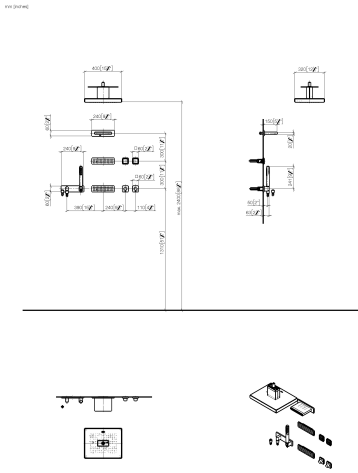

Душ - Vertical Shower

VERTICAL SHOWER^{ATT} Массажный душ - Нержавеющая сталь полированная / хром

Артикульный номер: 41 283 979-83

- комплект завершающего монтажа

1x JUST RAIN дождевая душевая насадка с креплением на потолок

- 2 органа управления: поворотные регуляторы с электронным управлением температурой и расходом 60 x 60 мм каждый
- 2x элемента управления Дисплейный переключатель с электронной регулировкой точек подачи воды и управлением сценариями, 60x60 мм каждый
- Нет в наличии в США и Канаде вследствие локальных требований. Для более подробной консультации свяжитесь с нами напрямую.

Нержавеющая сталь полированная / хром

Для данного артикула требуются комплектующие.

Душ - Vertical Shower

VERTICAL SHOWER^{ATT} Массажный душ - Нержавеющая сталь полированная / хром

Артикульный номер: 41 283 979-83

размерный чертёж

A2 — 1:10

Все величины в мм / дюймах = мм x 0,0394