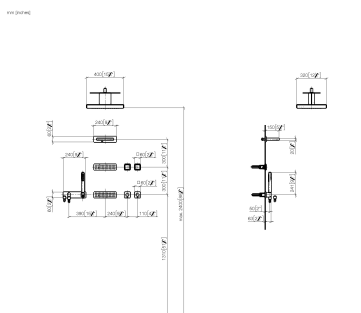

- 2 органа управления: поворотные регуляторы с электронным управлением температурой и расходом 60 x 60 мм каждый
- 2x элемента управления Дисплейный переключатель с электронной регулировкой точек подачи воды и управлением сценариями, 60x60 мм каждый
- Нет в наличии в США и Канаде вследствие локальных требований. Для более подробной консультации свяжитесь с нами напрямую.

размерный чертеж

A2 --- 1:10

Все величины в мм / дюймах = мм x 0,0394

Душ - Vertical Shower

VERTICAL SHOWER^{ATT} Массажный душ - Нержавеющая сталь полированная / хром

Артикульный номер: 41 283 979-83

Другие варианты поверхностей