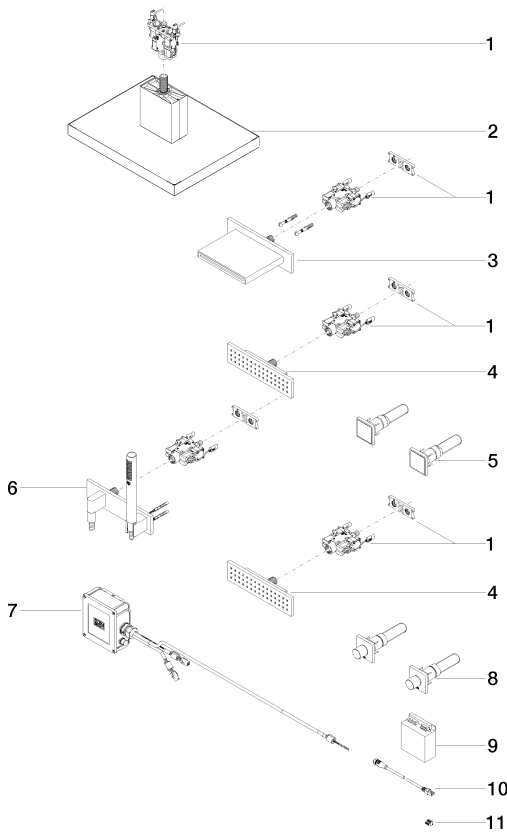

Душ - Vertical Shower

VERTICAL SHOWER^{ATT} Массажный душ - Нержавеющая сталь полированная / хром

Артикульный номер: 41 283 979-83

Спецификация запасных частей

№	Артикульный №	Наименование	Расходуемое кол-во
1	35 315 970 90	eVALVE электронный клапан -	5
2	41 507 979-85	JUST RAIN Верхний душ с креплением на потолке - нержавеющая сталь полированная	1
3	13 415 979-00	WATER SHEET Излив для настенного монтажа - хром	1
4	36 517 979-00	WATER BAR Боковой душ для скрытого монтажа - хром	2
5	04 27 98 026 06-00	Элемент управления 138 x 88 x 90 мм - хром	2
6	27 818 979-00	Душевой гарнитур со шлангом с накладной панелью - хром	1
7	90 11 11 059 10 90	Питание -	1
8	04 20 97 059 01-00	Элемент управления 140 x 95 x 90 мм - хром	2
9	90 10 01 179 00 90	Принадлежности электрические 90 x 104,5 x 40 мм -	1
10	09 10 01 154 90	Кабельная проводка 2000 мм -	1
11	09 10 01 051 90	Кабельная проводка 16 x 11 x 14 мм -	1