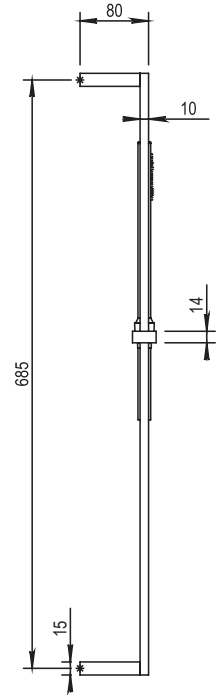

Réf. **43.541**

Rail de douche, douchette laiton sur support coulissant et flexible

**CARACTÉRISTIQUES**

Rail de douche, douchette laiton sur support coulissant et flexible  
150 cm

Shower rail with brass handshower on sliding support and flexible hose  
150 cm