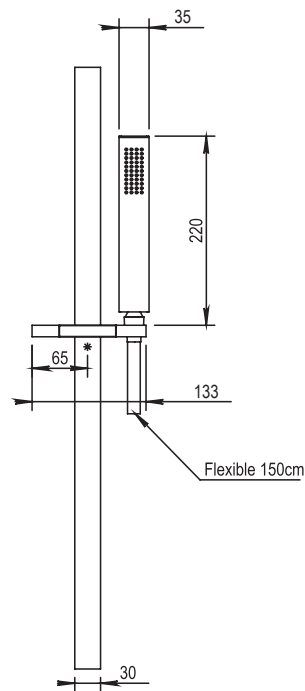

Réf. **43.541**

Rail de douche, douchette laiton sur support coulissant et flexible

**CARACTÉRISTIQUES**

Rail de douche, douchette laiton sur support coulissant et flexible  
150 cm

Shower rail with brass handshower on sliding support and flexible hose  
150 cm