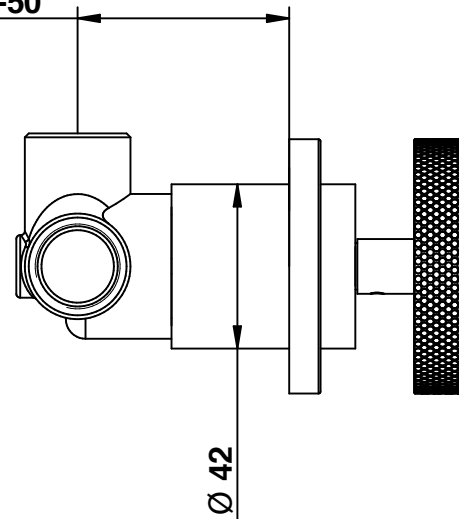

MIN-28 -- MAX-50

IN- G.1/2"

EXIT - G.1/2"

EXTI - G.1/2"

ARTICOLO COMPLETO / COMPLETE ITEM

38556CRCR03  
CRCR

PARTE INCASSO  
BUILT-IN PART

PARTE ESTERNA DA ABBINARE  
EXTERNAL MATCHING PART

FINITURE E COLORI / FINISHES AND COLOURS

ACCESSORI / ACCESSORIES

00109CRPR

RICAMBI / SPARE PARTS

9808

Cod. 38556  
BOWLING

Deviatore a 2 uscite (1 entrata - 2 uscite).

2 way built-in diverter (1 in - 2 out).