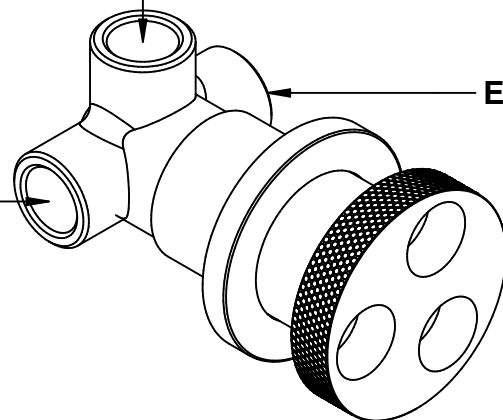

MIN-28 -- MAX-50

IN- G.1/2"

EXIT - G.1/2"

EXTI - G.1/2"

ARTICOLO COMPLETO / COMPLETE ITEM

38556CRCR03  
CRCR

PARTE INCASSO  
BUILT-IN PART

PARTE ESTERNA DA ABBINARE  
EXTERNAL MATCHING PART

FINITURE E COLORI / FINISHES AND COLOURS

ACCESSORI / ACCESSORIES

00109CRPR

RICAMBI / SPARE PARTS

9808

Cod. 38556  
BOWLING

Deviatore a 2 uscite (1 entrata - 2 uscite).

2 way built-in diverter (1 in - 2 out).